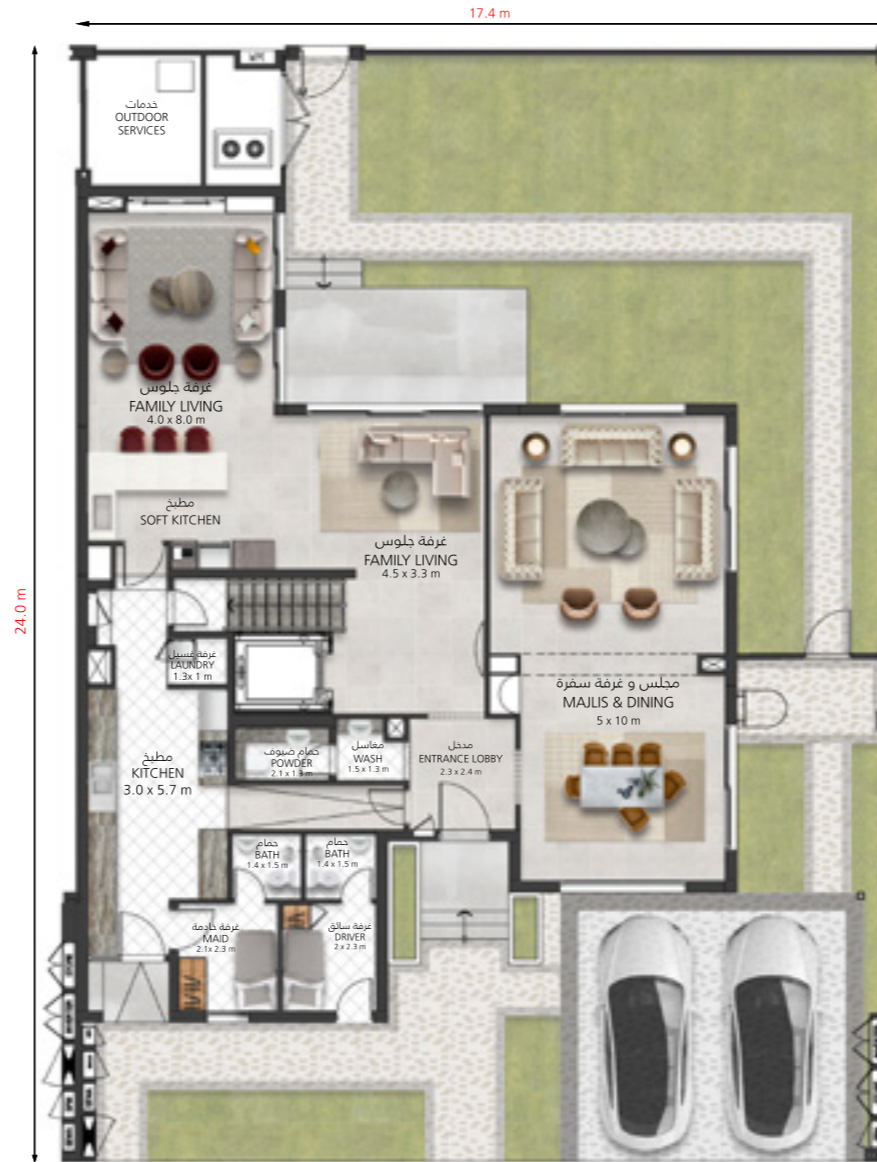

فيلا 5 غرف نوم الطراز D وحدة جانبية

5 Bedroom Villa Type D End Unit

4

المرحلة
Phase

P-T

الطراز
Cluster

26,770

التوفير السنوي
Sustainability Savings

4,507

مساحة الأرض ق.م
Plot Area sq.ft

3,900

مساحة البناء ق.م
Villa Area sq.ft

STANDARD | SINGLE ROW | WIDE SIKKA | GARDEN

From
AED 3,600,000

السعر الإجمالي
Total Price

To
AED 3,900,000

السعر الإجمالي
Total Price

الطابق الأرضي
Ground Floor

الطابق الأول
First Floor