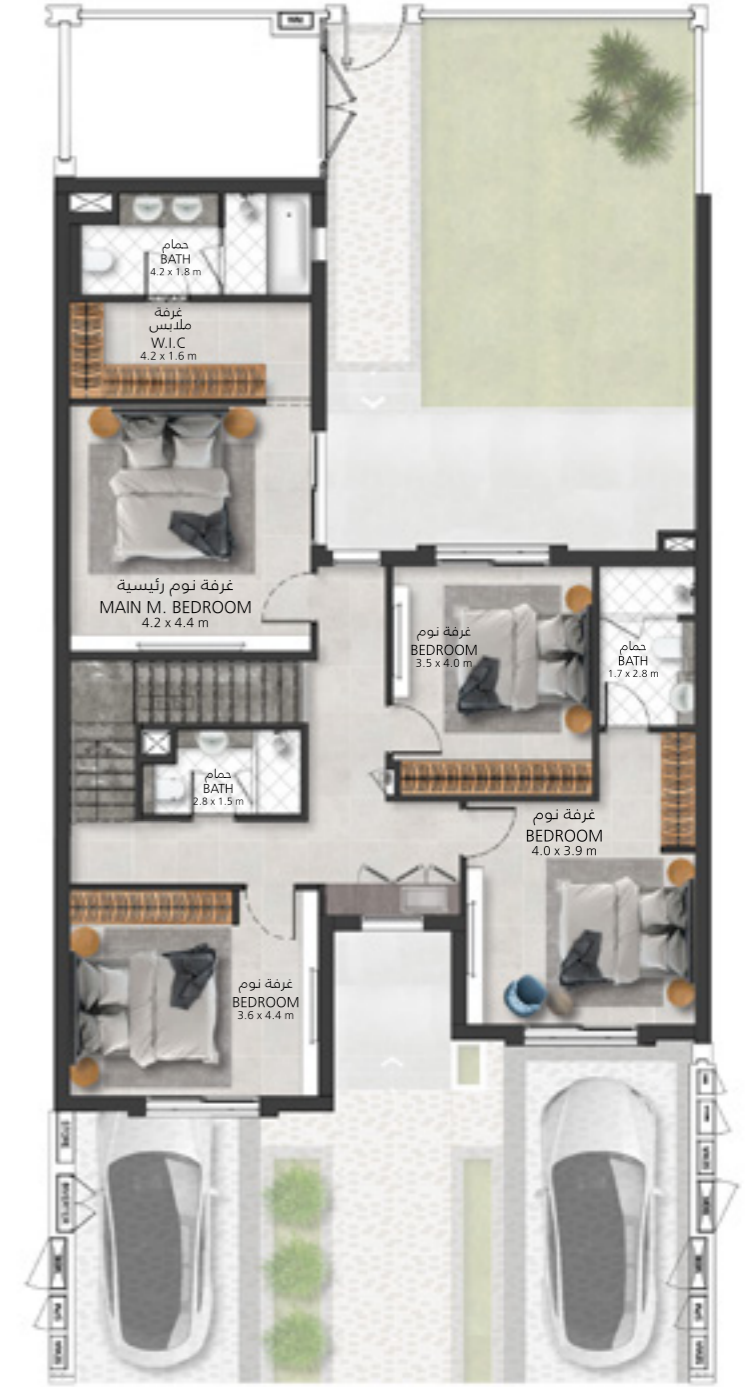

فيلا 4 غرف نوم الطراز CP وحدة وسطية 4 Bedroom Villa Type CP Mid Unit

4

المرحلة
Phase

P-T

الطراز
Cluster

19,371

التوفير السنوي
Sustainability Savings

2,882

مساحة الأرض ق.م
Plot Area sq.ft

2,750

مساحة البناء ق.م
Villa Area sq.ft

STANDARD | SINGLE ROW | WIDE SIKKA

From
AED 2,500,000

السعر الإجمالي
Total Price

To
AED 2,700,000

السعر الإجمالي
Total Price

الطابق الأرضي
Ground Floor

الطابق الأول
First Floor