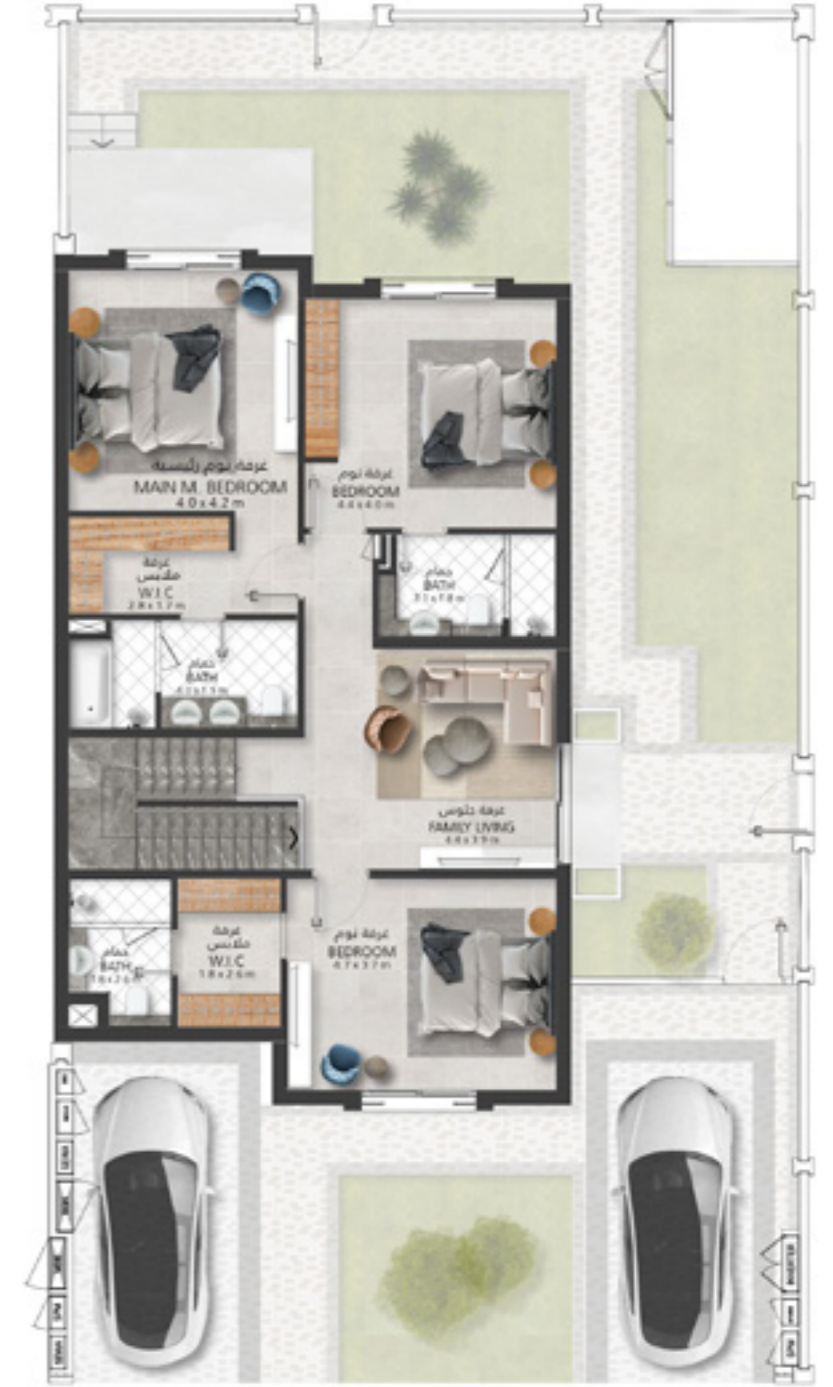

# فيلا 3 غرف نوم الطراز EP وحدة جانبية (مع اطلالة) 3 Bedroom Villa Type EP End Unit (Farm View)

4

المرحلة  
Phase

Q-R-S

الطراز  
Cluster

21,111

التوفير السنوي  
Sustainability Savings

3,387

مساحة الأرض ق.م  
Plot Area sq.ft

2,700

مساحة البناء ق.م  
Villa Area sq.ft

FARM | WIDE SIKKA

From  
AED 2,950,000

السعر الإجمالي  
Total Price

To  
AED 3,000,000

السعر الإجمالي  
Total Price

الطابق الأرضي  
Ground Floor

الطابق الأول  
First Floor