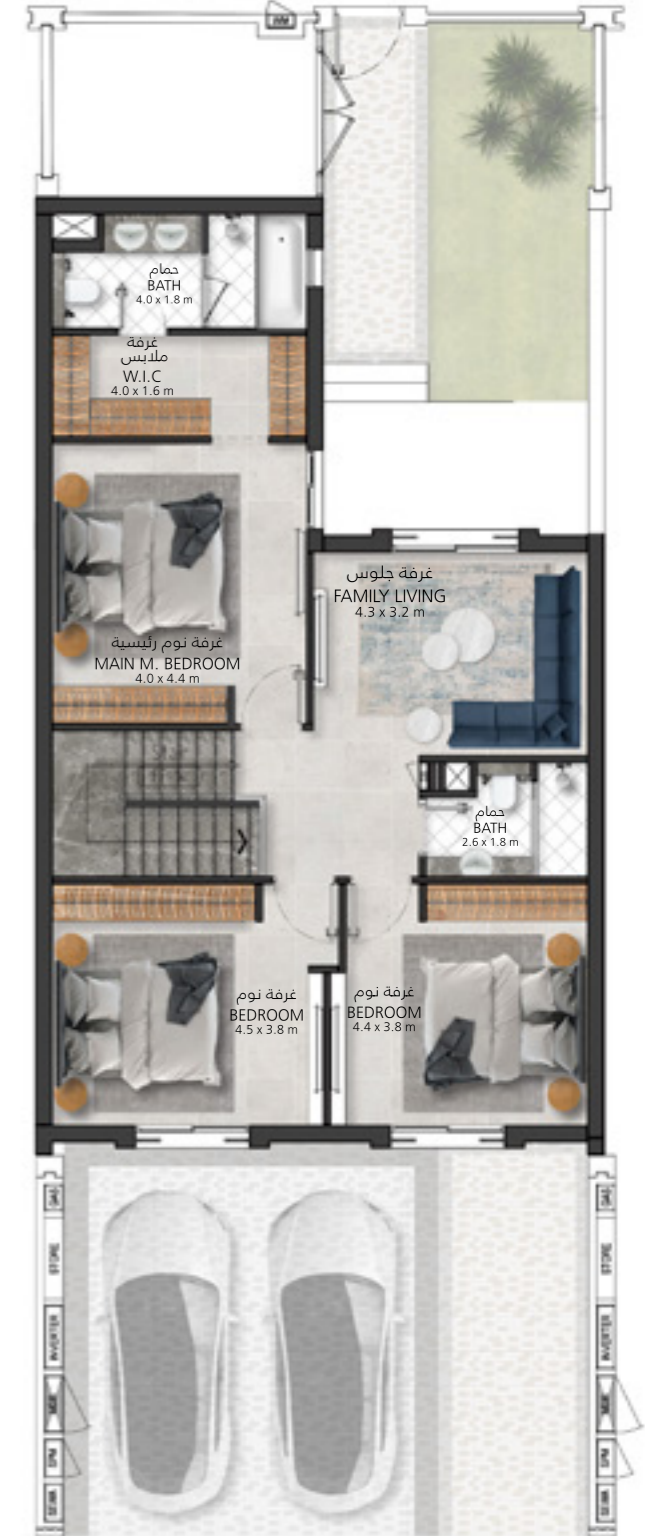

فيلا 3 غرف نوم الطراز D وحدة وسطية

3 Bedroom Villa Type D Mid Unit

4

المرحلة
Phase

Q-R-S

الطراز
Cluster

16,198

التوفير السنوي
Sustainability Savings

2,237

مساحة الأرض ق.م
Plot Area sq.ft

2,285

مساحة البناء ق.م
Villa Area sq.ft

WIDE SIKKA

From
AED 2,300,000

السعر الإجمالي
Total Price

الطابق الأرضي
Ground Floor

الطابق الأول
First Floor