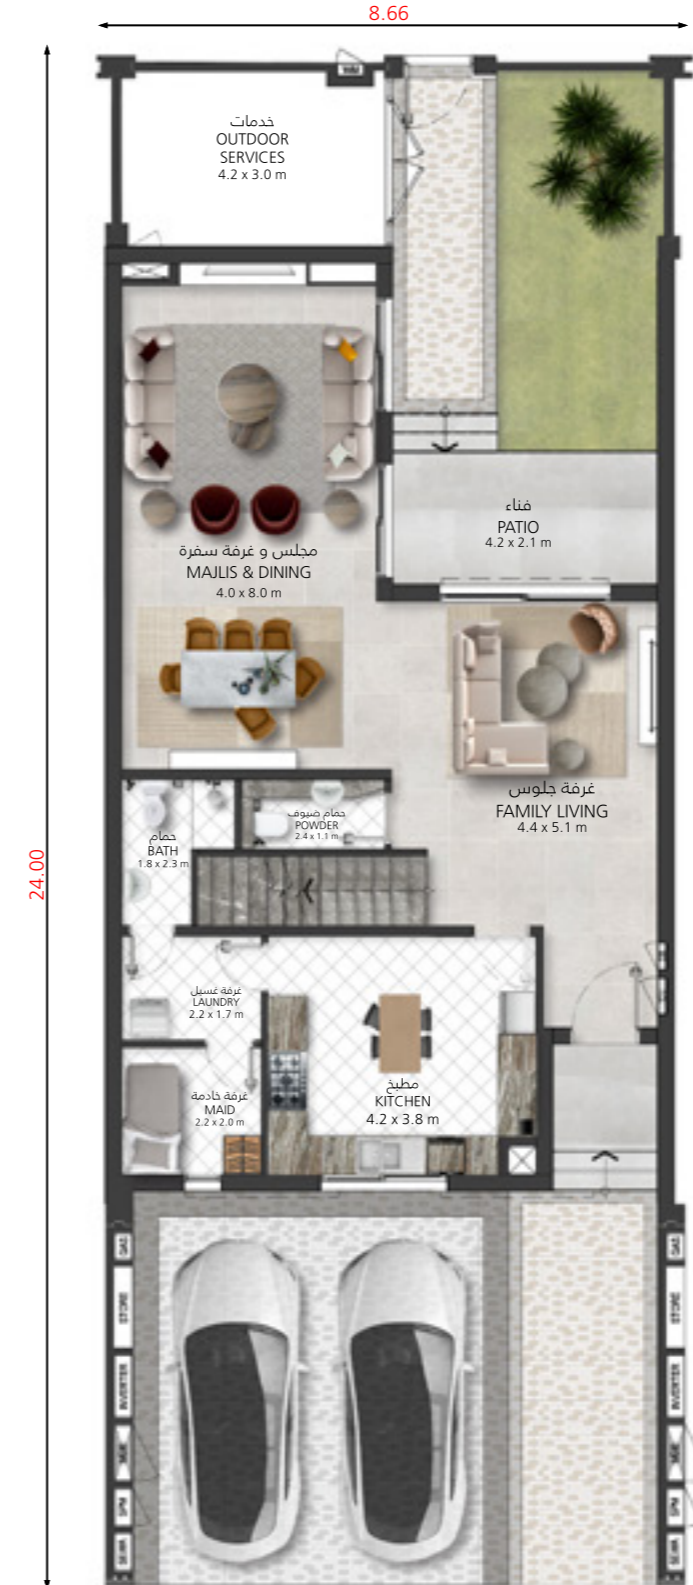

فيلا 3 غرف نوم الطراز D وحدة وسطية

3 Bedroom Villa Type D Mid Unit

4

المرحلة
Phase

Q-R-S

الطراز
Cluster

16,198

التوفير السنوي
Sustainability Savings

2,237

مساحة الأرض ق.م
Plot Area sq.ft

2,285

مساحة البناء ق.م
Villa Area sq.ft

WIDE SIKKA

From
AED 2,300,000

السعر الإجمالي
Total Price

الطابق الأرضي
Ground Floor

الطابق الأول
First Floor