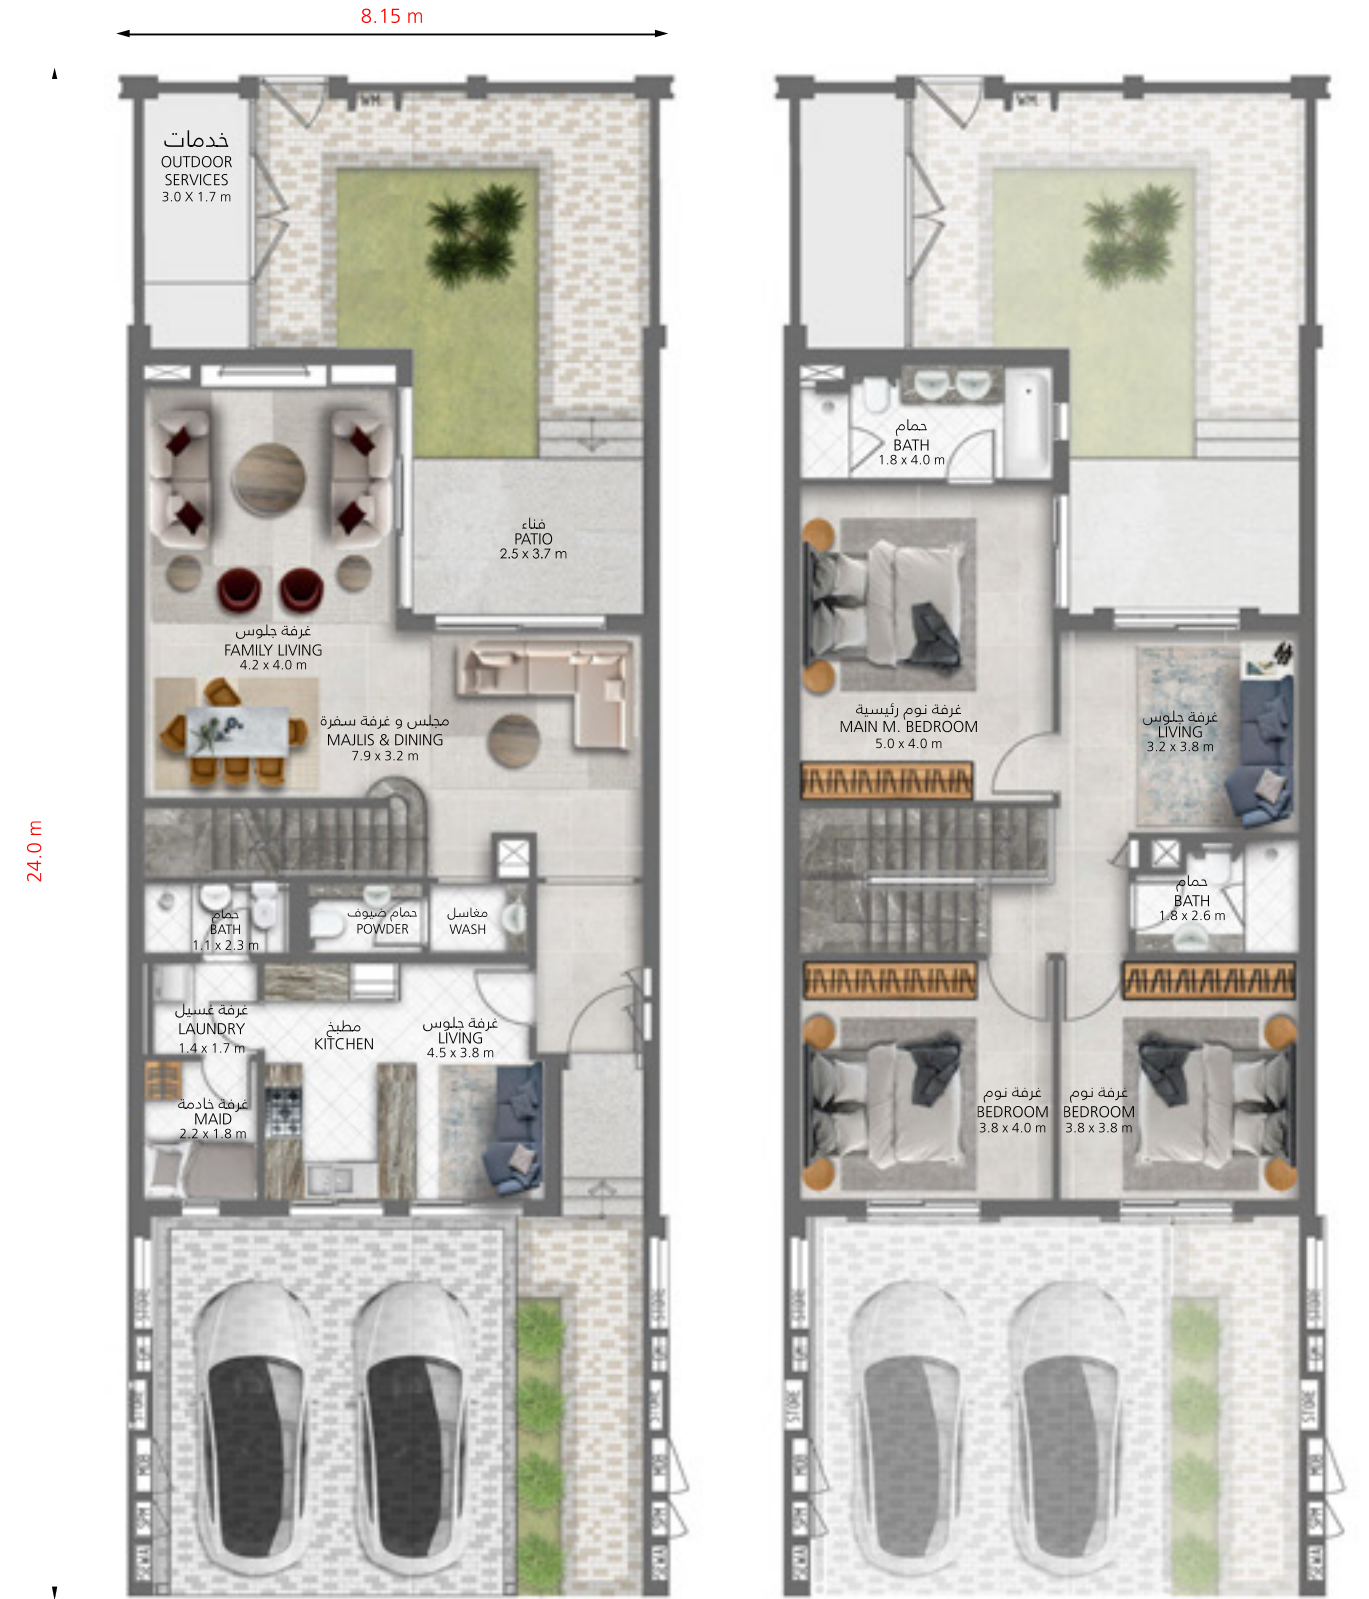

# فيلا 3 غرف نوم الطراز A وسطية

مساحة الأرض ق.م  
Plot Area sq.ft

2,035

مساحة البناء ق.م  
Villa Area sq.ft

STANDARD

From  
AED 2,250,000

السعر الإجمالي  
Total Price

الطابق الأرضي  
Ground Floor

الطابق الأول  
First Floor