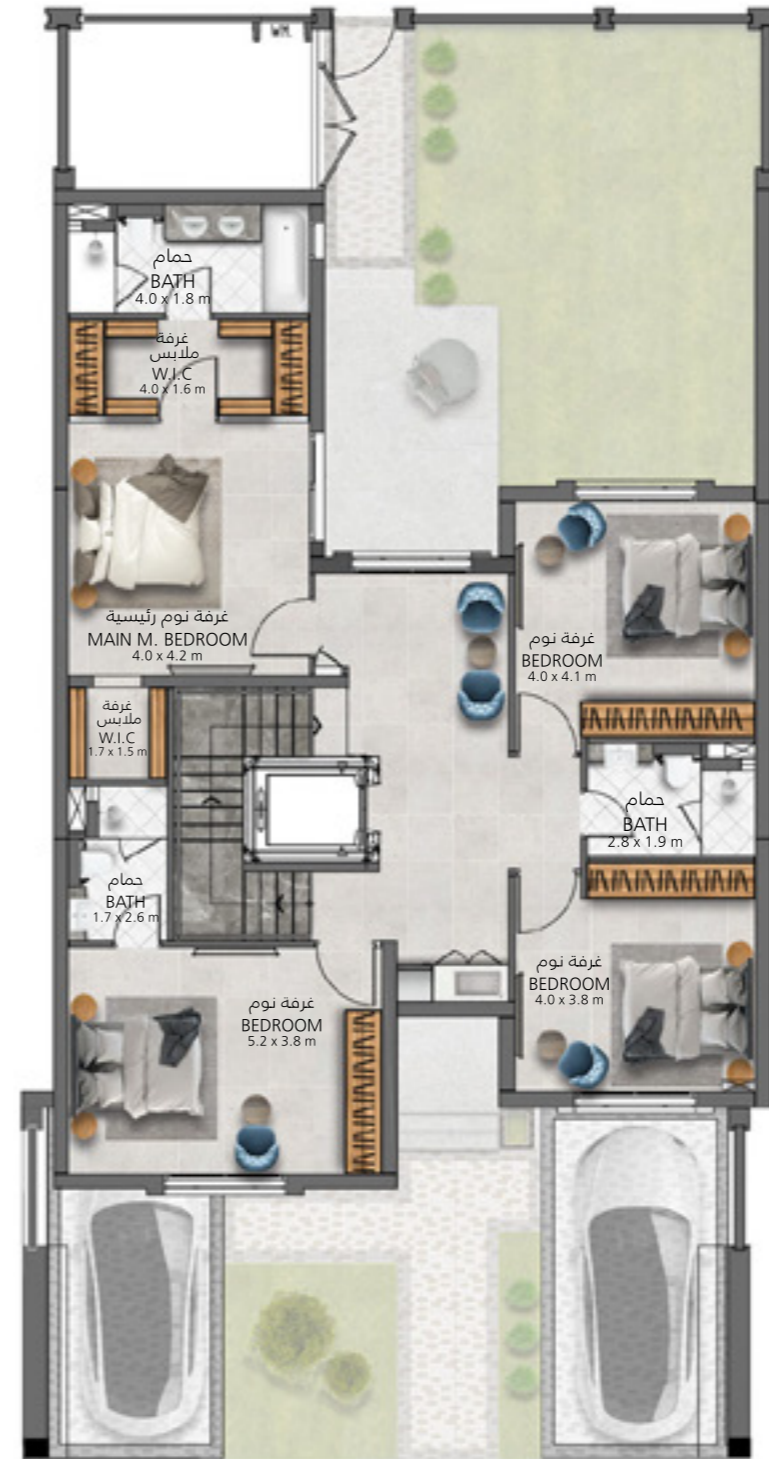

فيلا 4 غرف نوم الطراز D وحدة وسطية

4 Bedroom Villa Type D Mid Unit

الطابق الأرضي
Ground Floor

الطابق الأول
First Floor

1

المرحلة
Phase

A-E

الطراز
Cluster

3,000

مساحة البناء ق.م
Villa Area sq.ft

3,000

مساحة الأرض ق.م
Plot Area sq.ft

23,400

التوفير السنوي
Sustainability Savings

AED 3,000,000

السعر الإجمالي
Total Price