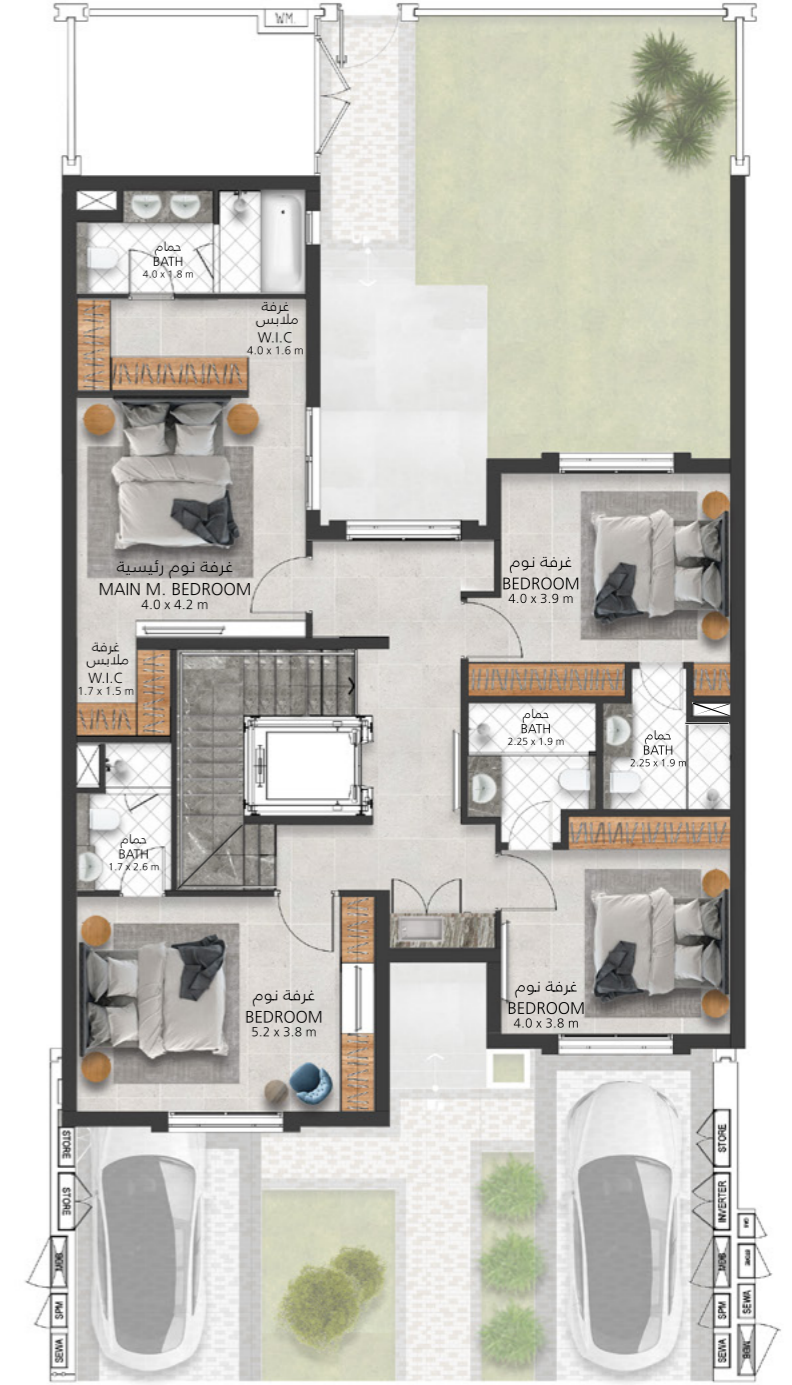

# فيلا 4 غرف نوم الطراز D وحدة وسطية 4 Bedroom Villa Type D Mid Unit

4

المرحلة  
Phase

P-T

الطراز  
Cluster

21,689

التوفير السنوي  
Sustainability Savings

3,008

مساحة الأرض ق.م  
Plot Area sq.ft

3,100

مساحة البناء ق.م  
Villa Area sq.ft

STANDARD | SINGLE ROW | WIDE SIKKA

From  
AED 2,400,000

السعر الإجمالي  
Total Price

To  
AED 2,600,000

السعر الإجمالي  
Total Price

الطابق الأرضي  
Ground Floor

الطابق الأول  
First Floor