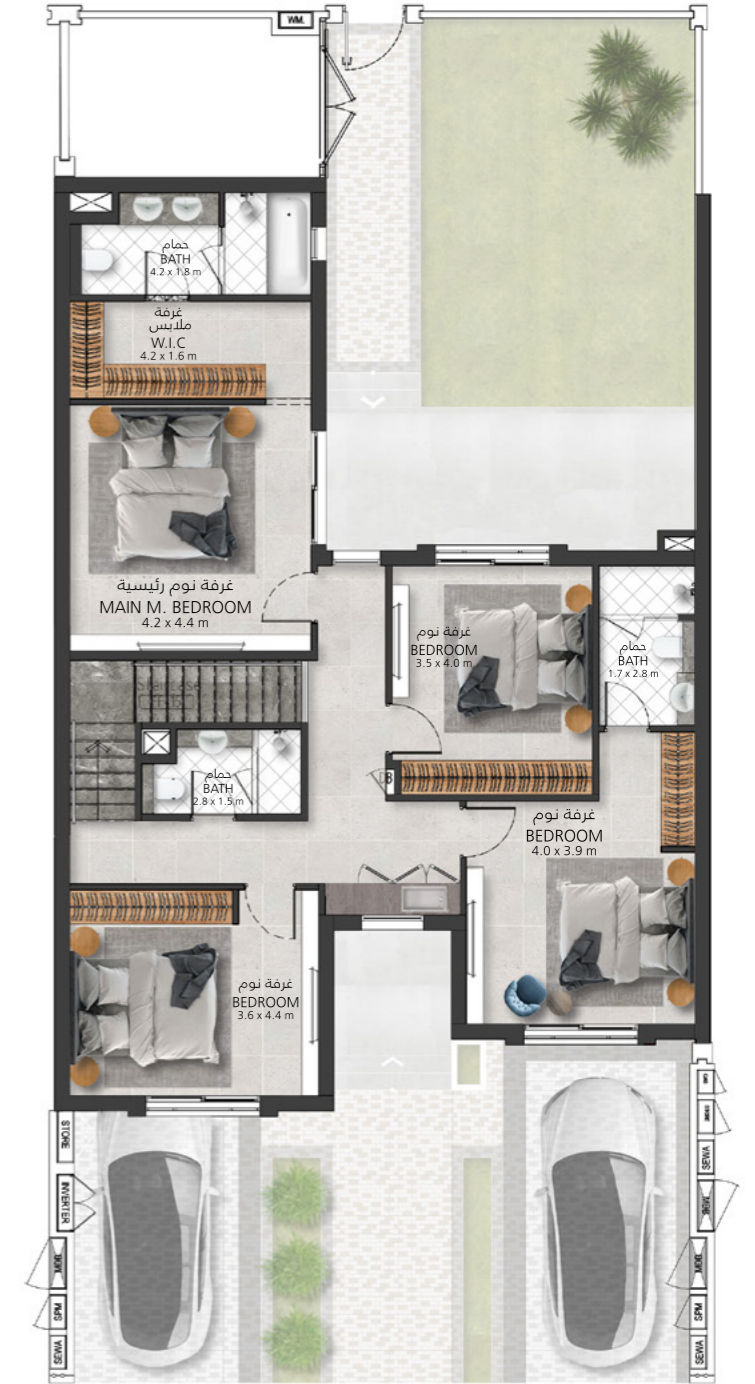

فيلا 4 غرف نوم الطراز CP وحدة وسطية 4 Bedroom Villa Type CP Mid Unit

4

المرحلة
Phase

P-T

الطراز
Cluster

19,371

التوفير السنوي
Sustainability Savings

2,882

مساحة الأرض ق.م.
Plot Area sq.ft

2,750

مساحة البناء ق.م.
Villa Area sq.ft

STANDARD | SINGLE ROW | WIDE SIKKA

From
AED 2,200,000

السعر الإجمالي
Total Price

To
AED 2,400,000

السعر الإجمالي
Total Price

الطابق الأرضي
Ground Floor

الطابق الأول
First Floor