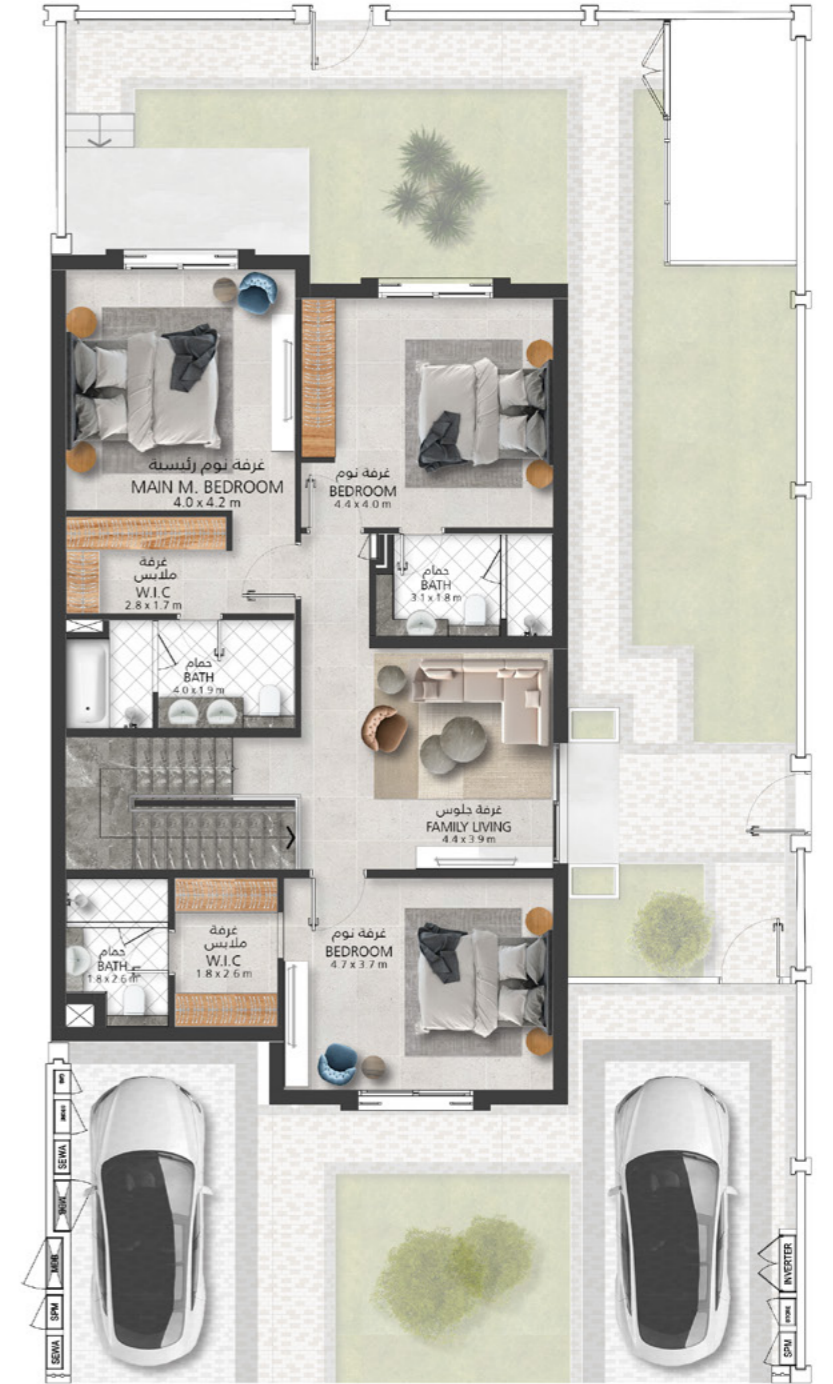

# فيلا 3 غرف نوم الطراز EP وحدة جانبية (مع اطلالة) 3 Bedroom Villa Type EP End Unit (Farm View)

4

المرحلة  
Phase

Q-R-S

الطراز  
Cluster

21,111

التوفير السنوي  
Sustainability Savings

3,503

مساحة الأرض ق.م  
Plot Area sq.ft

2,700

مساحة البناء ق.م  
Villa Area sq.ft

FARM | WIDE SIKKA

From  
AED 2,650,000

السعر الإجمالي  
Total Price

To  
AED 2,700,000

السعر الإجمالي  
Total Price

الطابق الأرضي  
Ground Floor

الطابق الأول  
First Floor