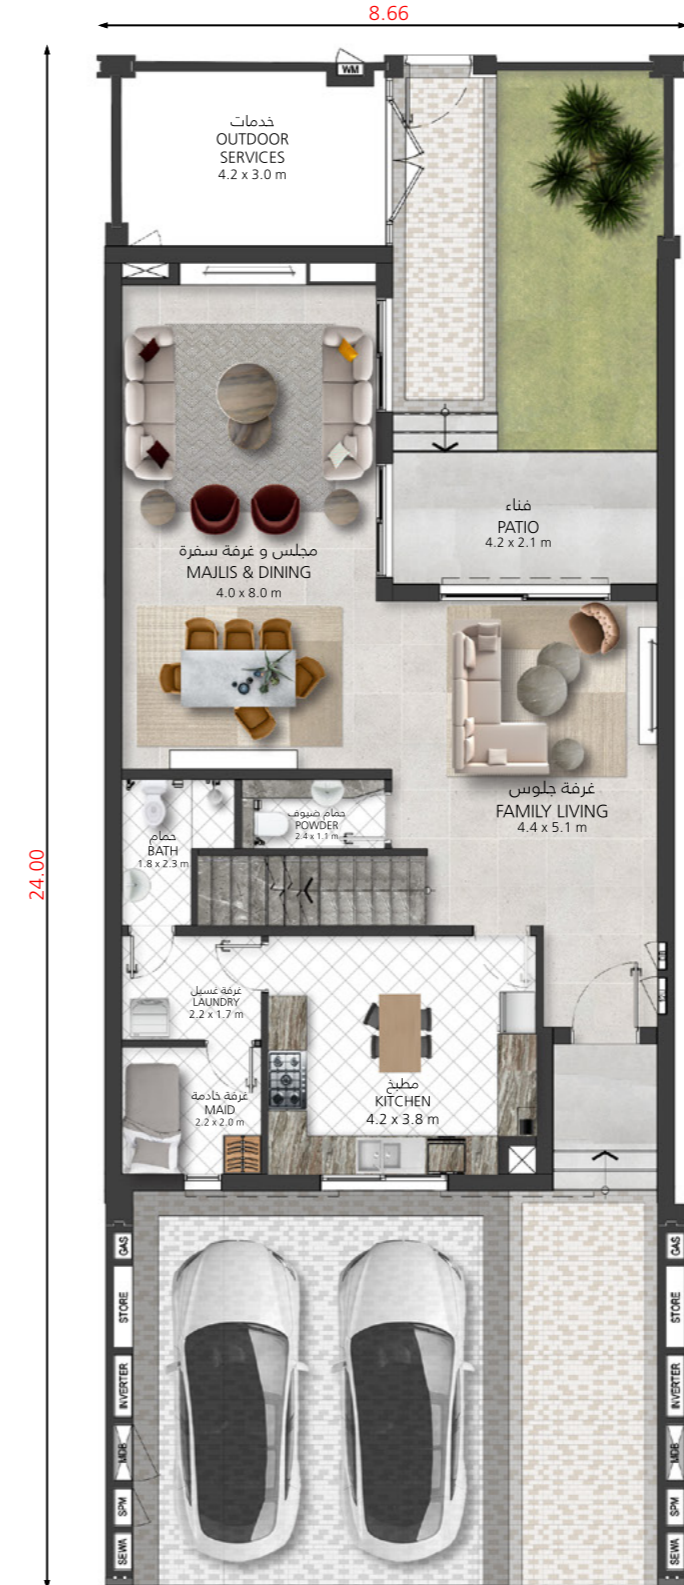

# فيلا 3 غرف نوم الطراز D وحدة وسطية 3 Bedroom Villa Type D Mid Unit

4

المرحلة  
Phase

Q-R-S

الطراز  
Cluster

16,198

التوفير السنوي  
Sustainability Savings

2,237

مساحة الأرض ق.م  
Plot Area sq.ft

2,285

مساحة البناء ق.م  
Villa Area sq.ft

STANDARD | WIDE SIKKA

From  
AED 1,800,000

السعر الإجمالي  
Total Price

To  
AED 1,850,000

السعر الإجمالي  
Total Price

الطابق الأرضي  
Ground Floor

الطابق الأول  
First Floor