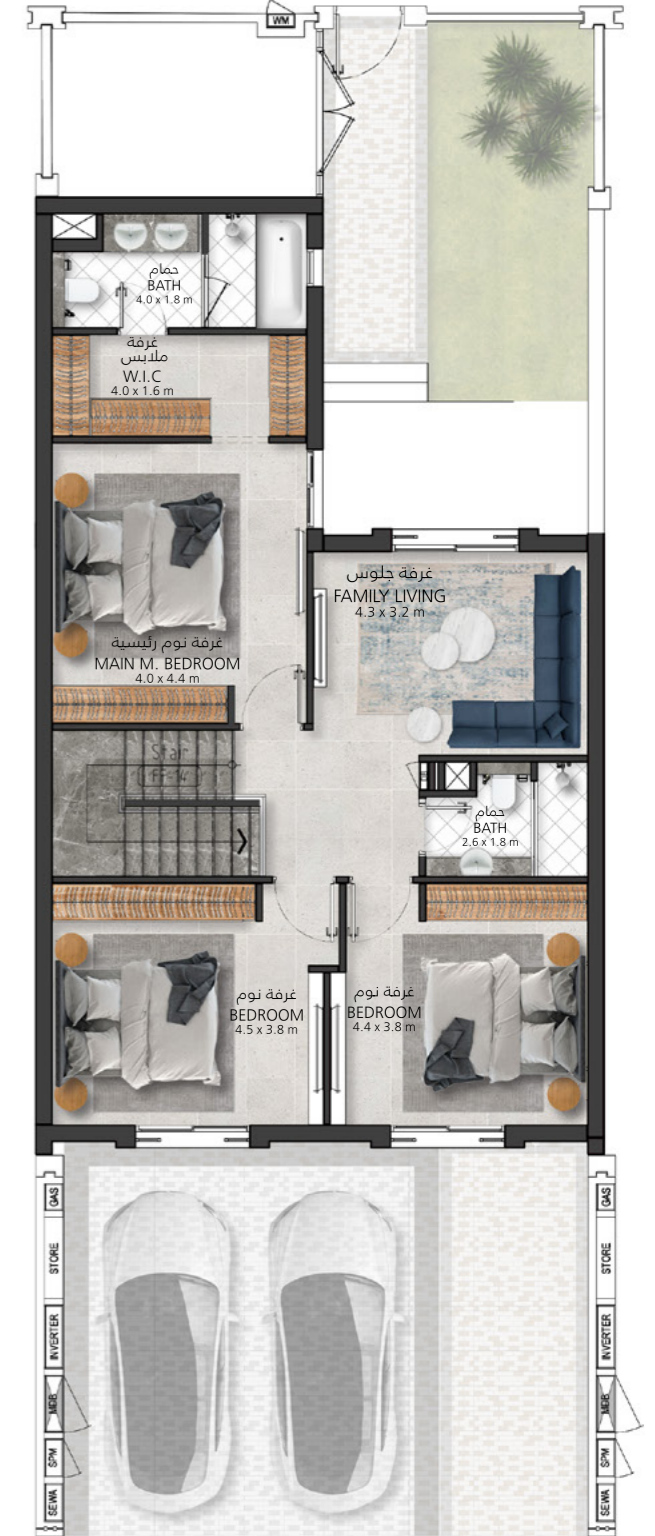

# فيلا 3 غرف نوم الطراز D وحدة وسطية 3 Bedroom Villa Type D Mid Unit

4

المرحلة  
Phase

Q-R-S

الطراز  
Cluster

16,198

التوفير السنوي  
Sustainability Savings

2,237

مساحة الأرض ق.م  
Plot Area sq.ft

2,285

مساحة البناء ق.م  
Villa Area sq.ft

STANDARD | WIDE SIKKA

From  
AED 1,800,000

السعر الإجمالي  
Total Price

To  
AED 1,850,000

السعر الإجمالي  
Total Price

الطابق الأرضي  
Ground Floor

الطابق الأول  
First Floor