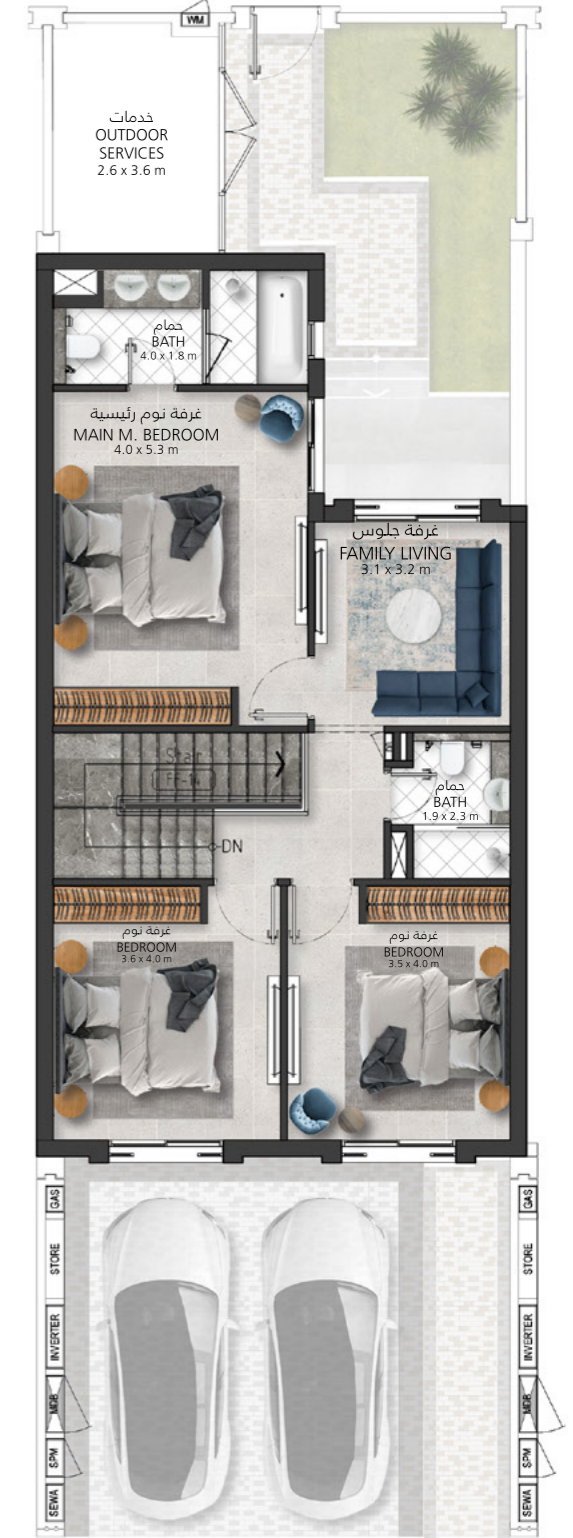

# فيلا 3 غرف نوم الطراز C وحدة وسطية

مساحة الأرض ق.م  
Plot Area sq.ft

2,013

مساحة البناء ق.م  
Villa Area sq.ft

STANDARD | WIDE SIKKA

From  
AED 1,700,000

السعر الإجمالي  
Total Price

To  
AED 1,750,000

السعر الإجمالي  
Total Price

MAIN ROAD

GREEN SPINE

الطابق الأرضي  
Ground Floor

الطابق الأول  
First Floor