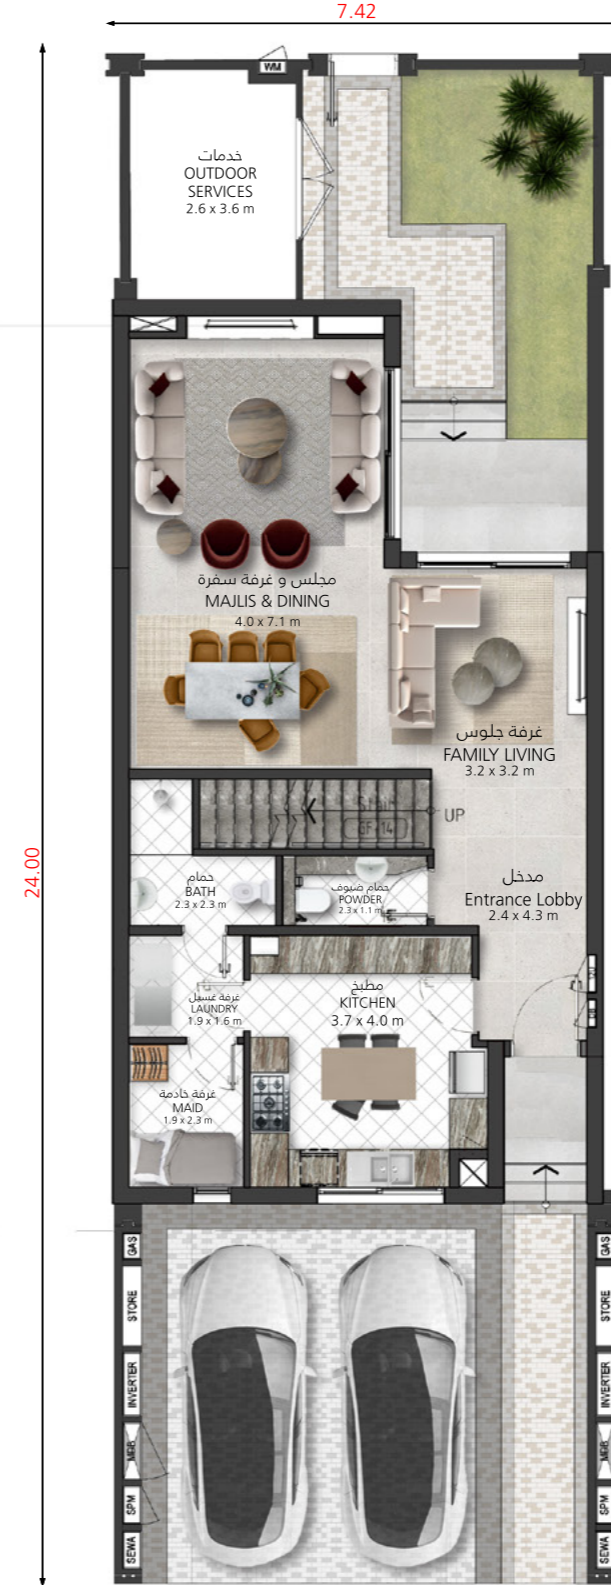

# فيلا 3 غرف نوم الطراز C وحدة وسطية

## 3 Bedroom Villa Type C Mid Unit

4

المرحلة  
Phase

Q-R-S

الطراز  
Cluster

14,224

التوفير السنوي  
Sustainability Savings

1,917

مساحة الأرض ق.م  
Plot Area sq.ft

2,013

مساحة البناء ق.م  
Villa Area sq.ft

STANDARD | WIDE SIKKA

From  
AED 1,700,000

السعر الإجمالي  
Total Price

To  
AED 1,750,000

السعر الإجمالي  
Total Price

MAIN ROAD

GREEN SPINE

الطابق الأرضي  
Ground Floor

الطابق الأول  
First Floor