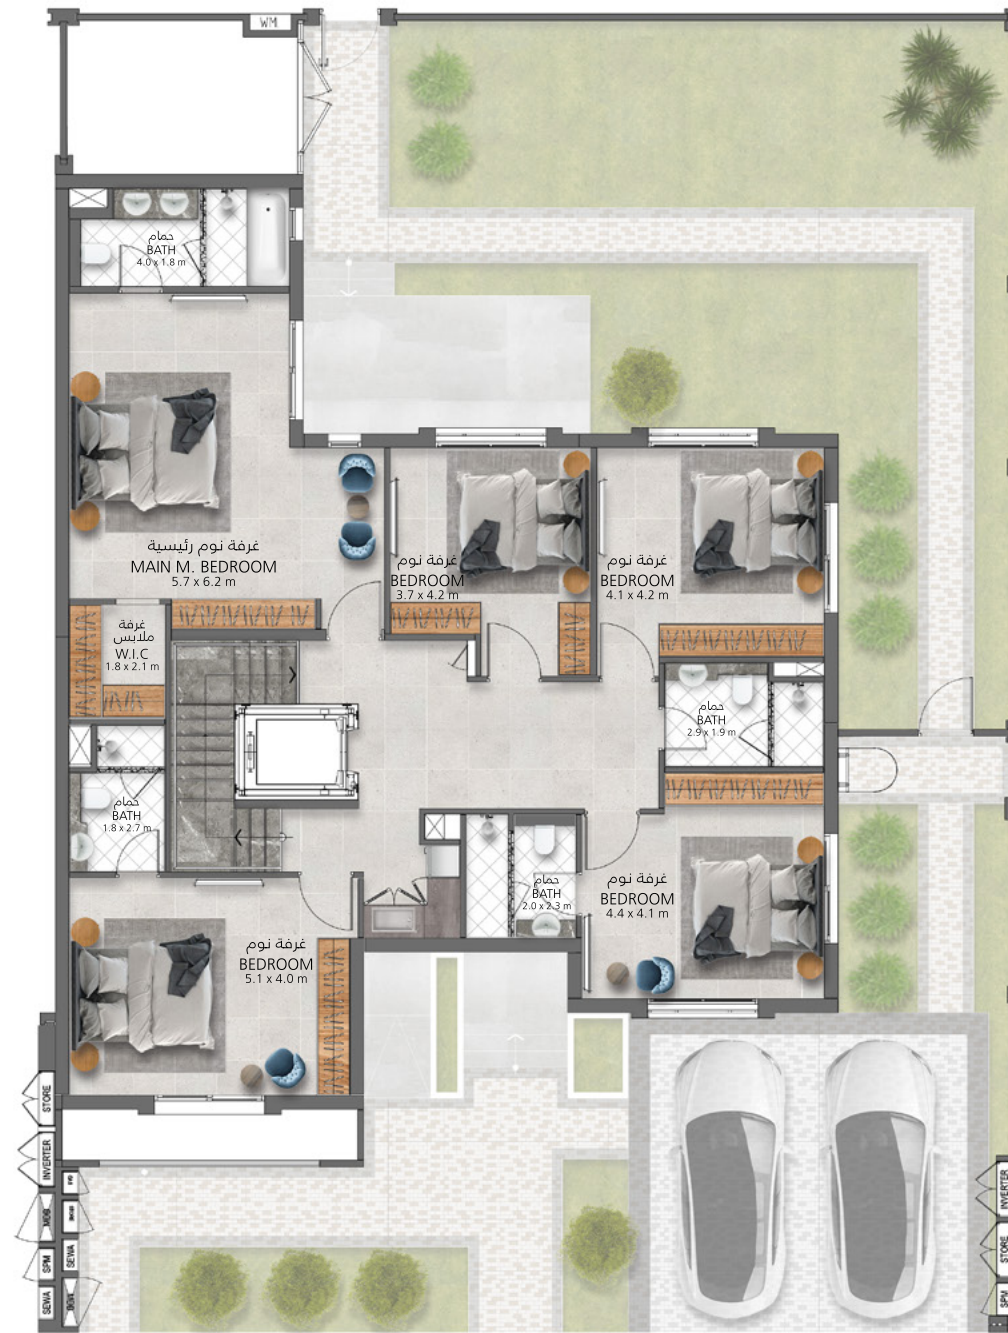

# فيلا 5 غرف نوم الطراز D وحدة جانبية

## 5 Bedroom Villa Type D End Unit

الطابق الأرضي  
Ground Floor

الطابق الأول  
First Floor

3

المرحلة  
Phase

L-N

الطراز  
Cluster

3,838

مساحة البناء ق.م  
Villa Area sq.ft

4,508

مساحة الأرض ق.م  
Plot Area sq.ft

26,770

التوفير السنوي  
Sustainability  
Savings

AED 3,150,000

السعر الإجمالي  
Total Price