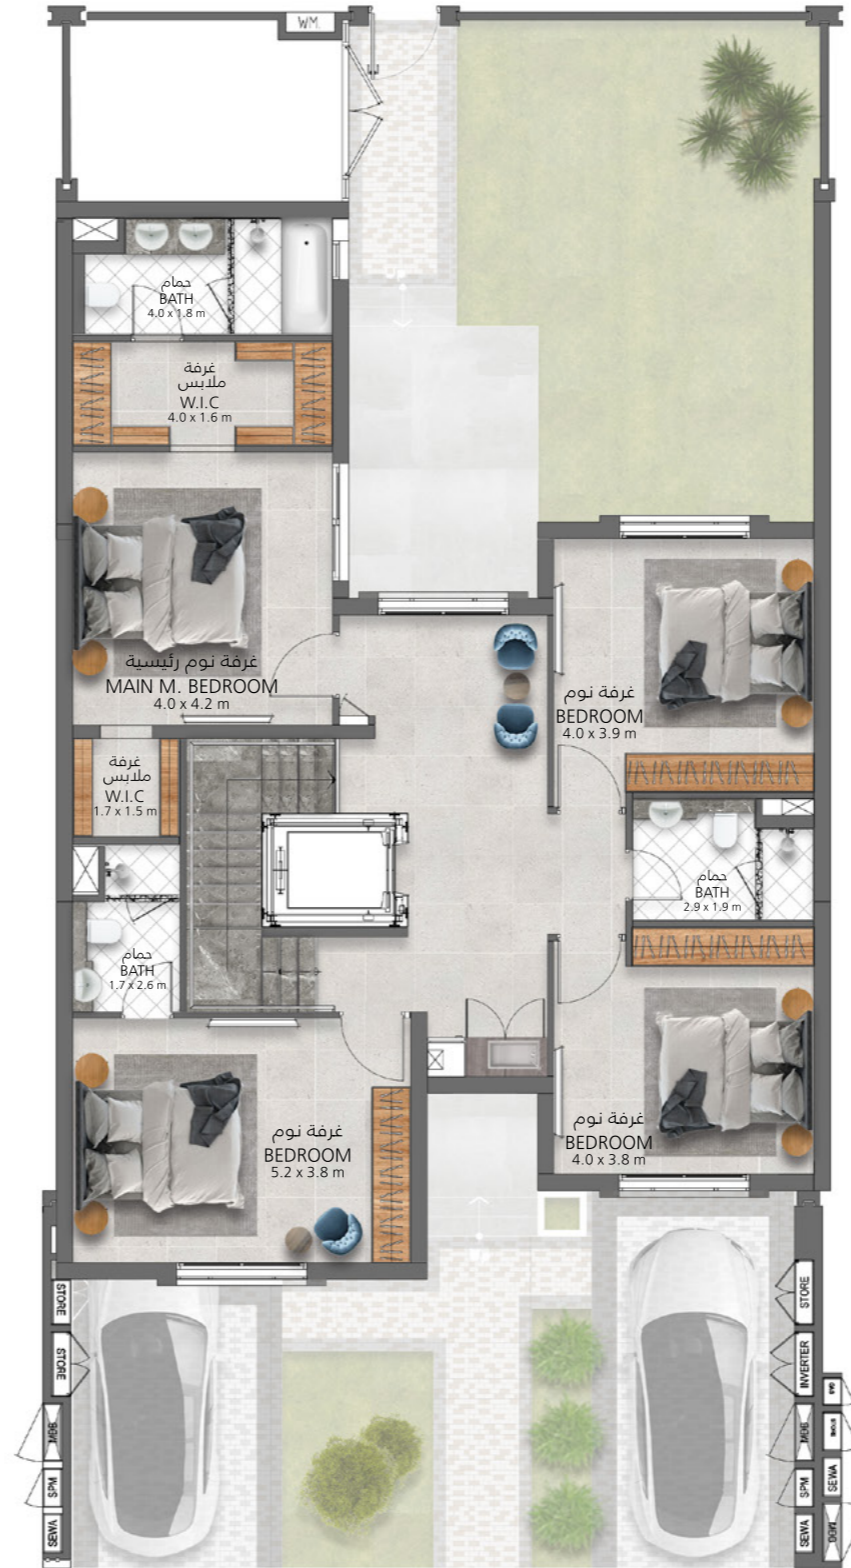

فيلا 4 غرف نوم الطراز D وحدة وسطية

4 Bedroom Villa Type D Mid Unit

الطابق الأرضي
Ground Floor

الطابق الأول
First Floor

3
المرحلة
Phase

L-N
الطراز
Cluster

3,103
مساحة البناء ق.م.
Villa Area sq.ft

3,008
مساحة الأرض ق.م.
Plot Area sq.ft