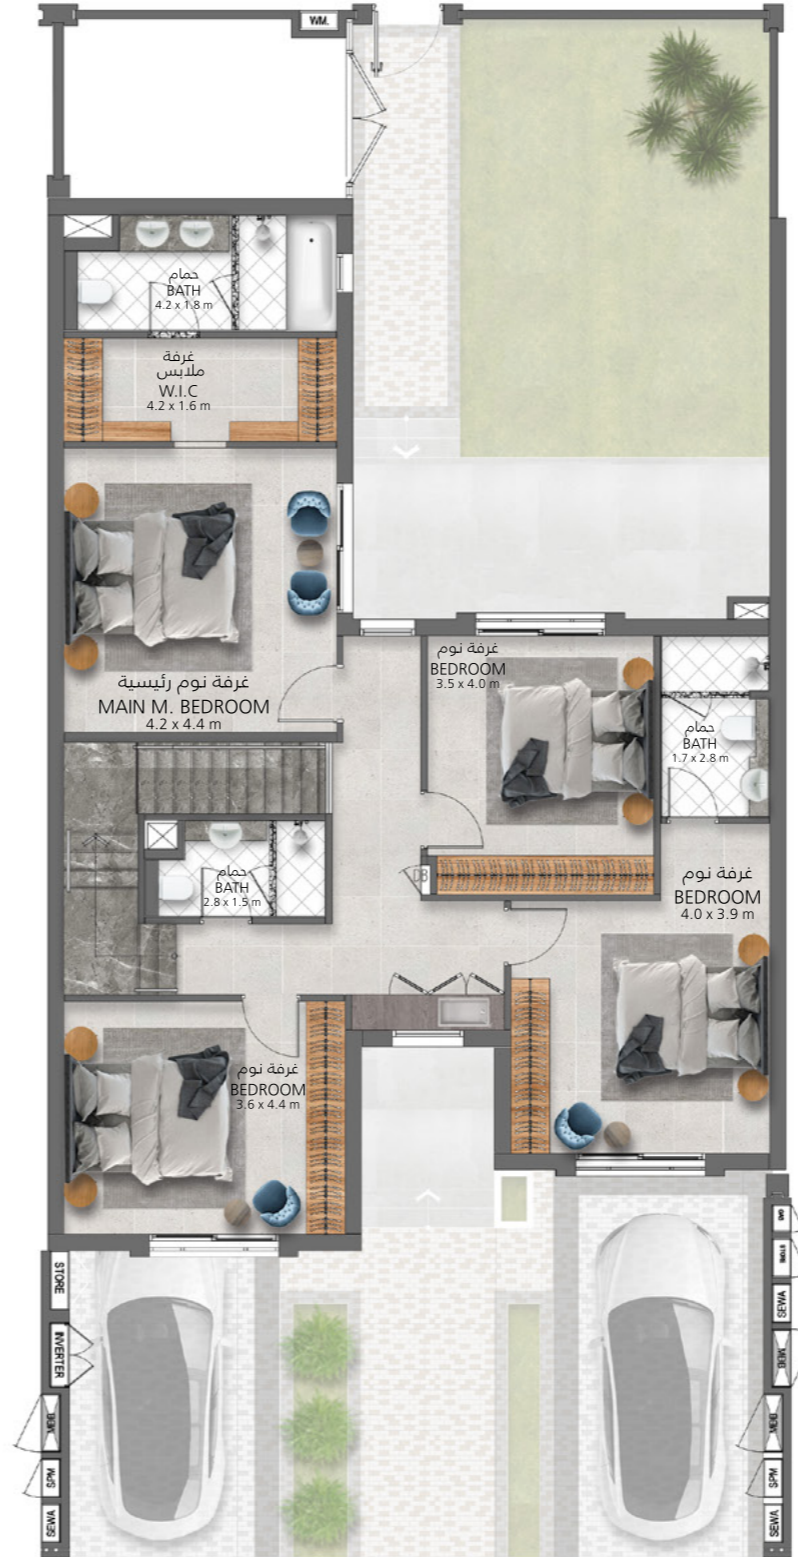

# فيلا 4 غرف نوم الطراز CP وحدة وسطية

## 4 Bedroom Villa Type CP Mid Unit

الطابق الأرضي  
Ground Floor

الطابق الأول  
First Floor

3

المرحلة  
Phase

L-N

الطراز  
Cluster

2,750

مساحة البناء ق.م.  
Villa Area sq.ft

2,882

مساحة الأرض ق.م.  
Plot Area sq.ft

19,371

التوفير السنوي  
Sustainability  
Savings

**AED 2,150,000**

السعر الإجمالي  
Total Price