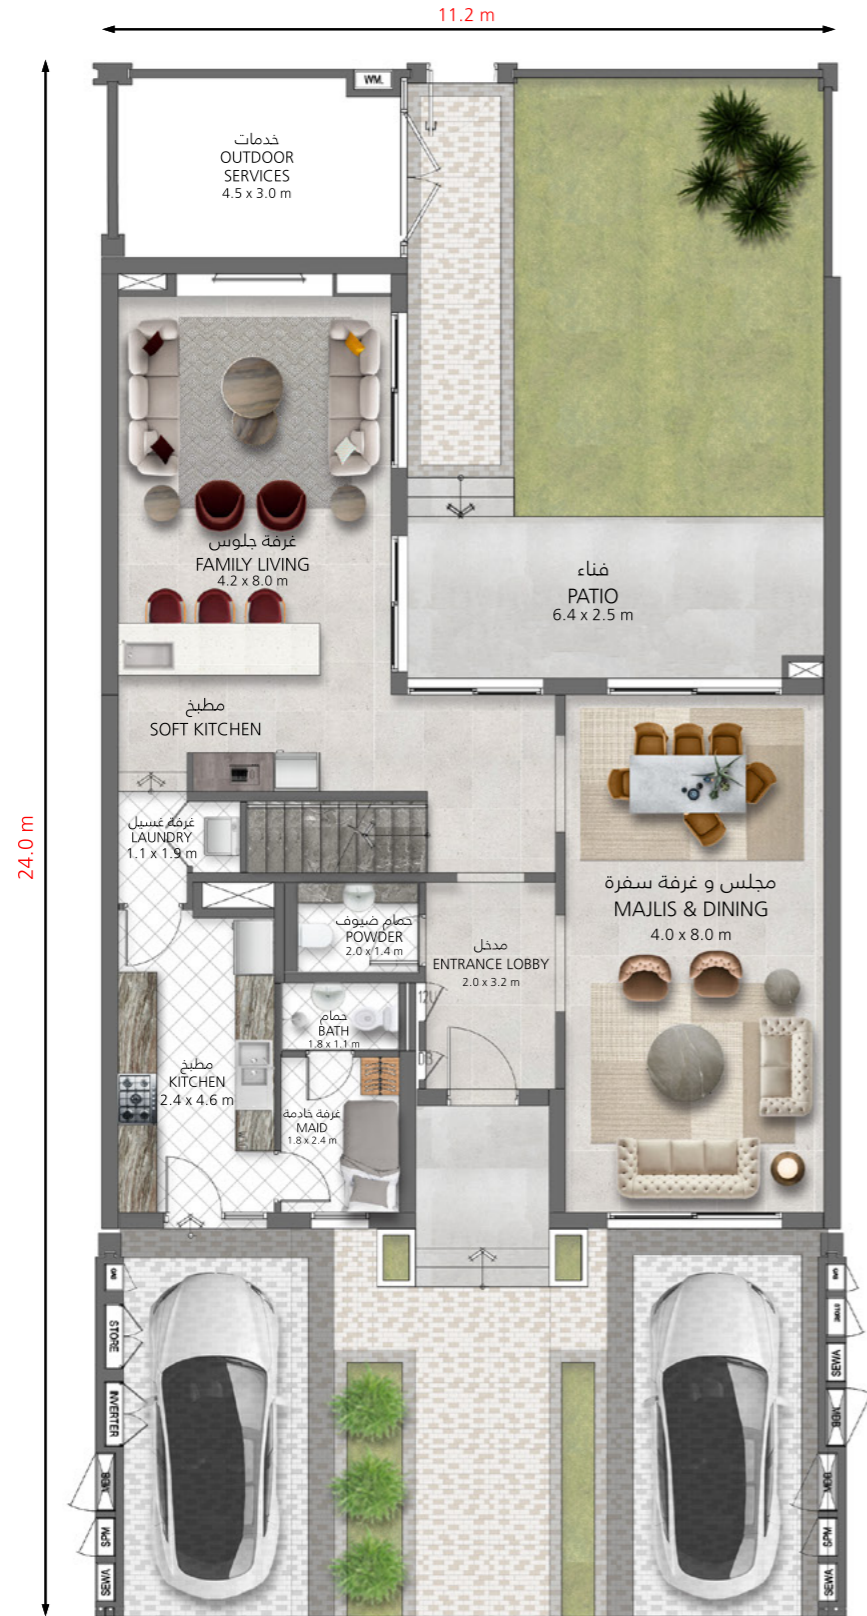

# فيلا 4 غرف نوم الطراز CP وحدة وسطية

## 4 Bedroom Villa Type CP Mid Unit

الطابق الأرضي  
Ground Floor

الطابق الأول  
First Floor

3

المرحلة  
Phase

L-N

الطراز  
Cluster

2,750

مساحة البناء ق.م.  
Villa Area sq.ft

2,882

مساحة الأرض ق.م.  
Plot Area sq.ft

19,371

التوفير السنوي  
Sustainability  
Savings

**AED 2,150,000**

السعر الإجمالي  
Total Price