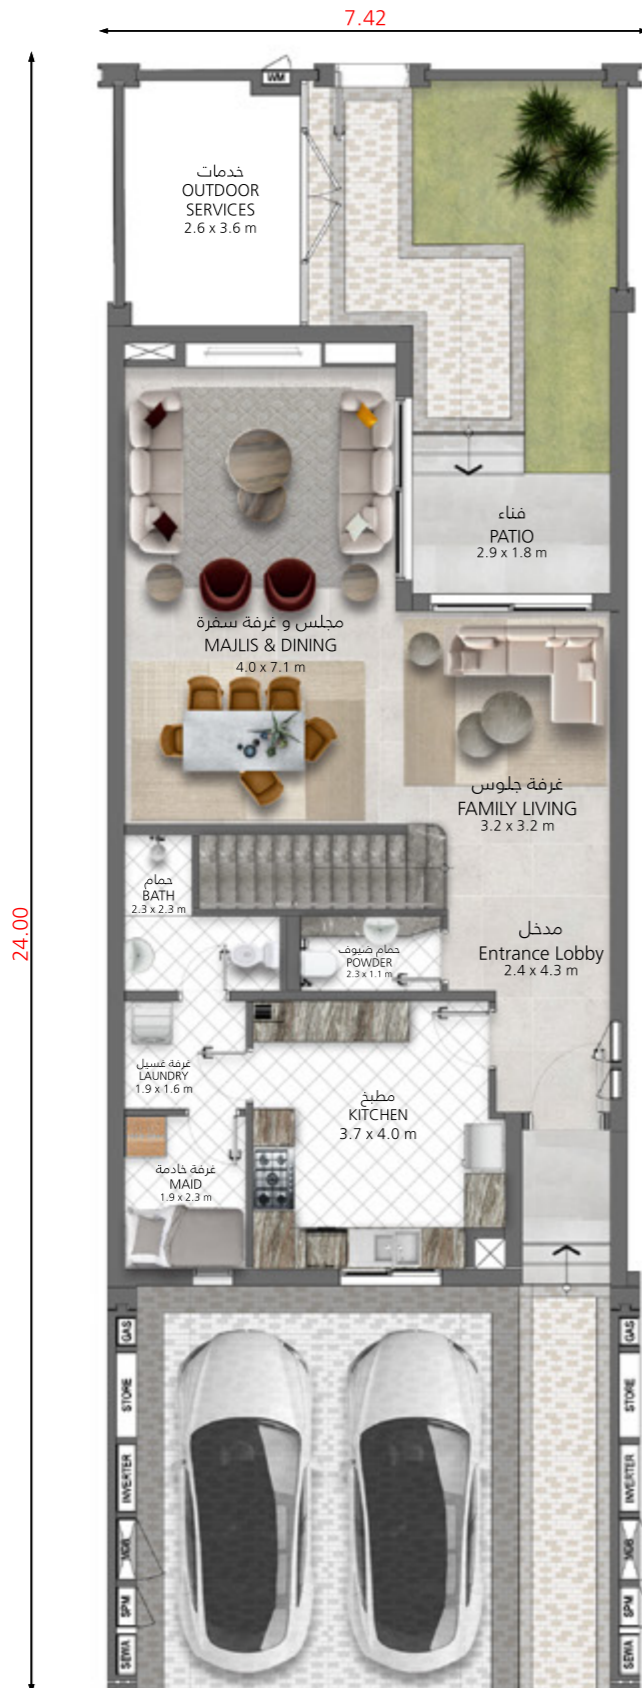

فيلا 3 غرف نوم الطراز C وحدة وسطية

3 Bedroom Villa Type C Mid Unit

الطابق الأرضي
Ground Floor

الطابق الأول
First Floor

3
المرحلة
Phase

K-M-O
الطراز
Cluster

2,013
مساحة البناء ق.م
Villa Area sq.ft

1,917
مساحة الأرض ق.م
Plot Area sq.ft