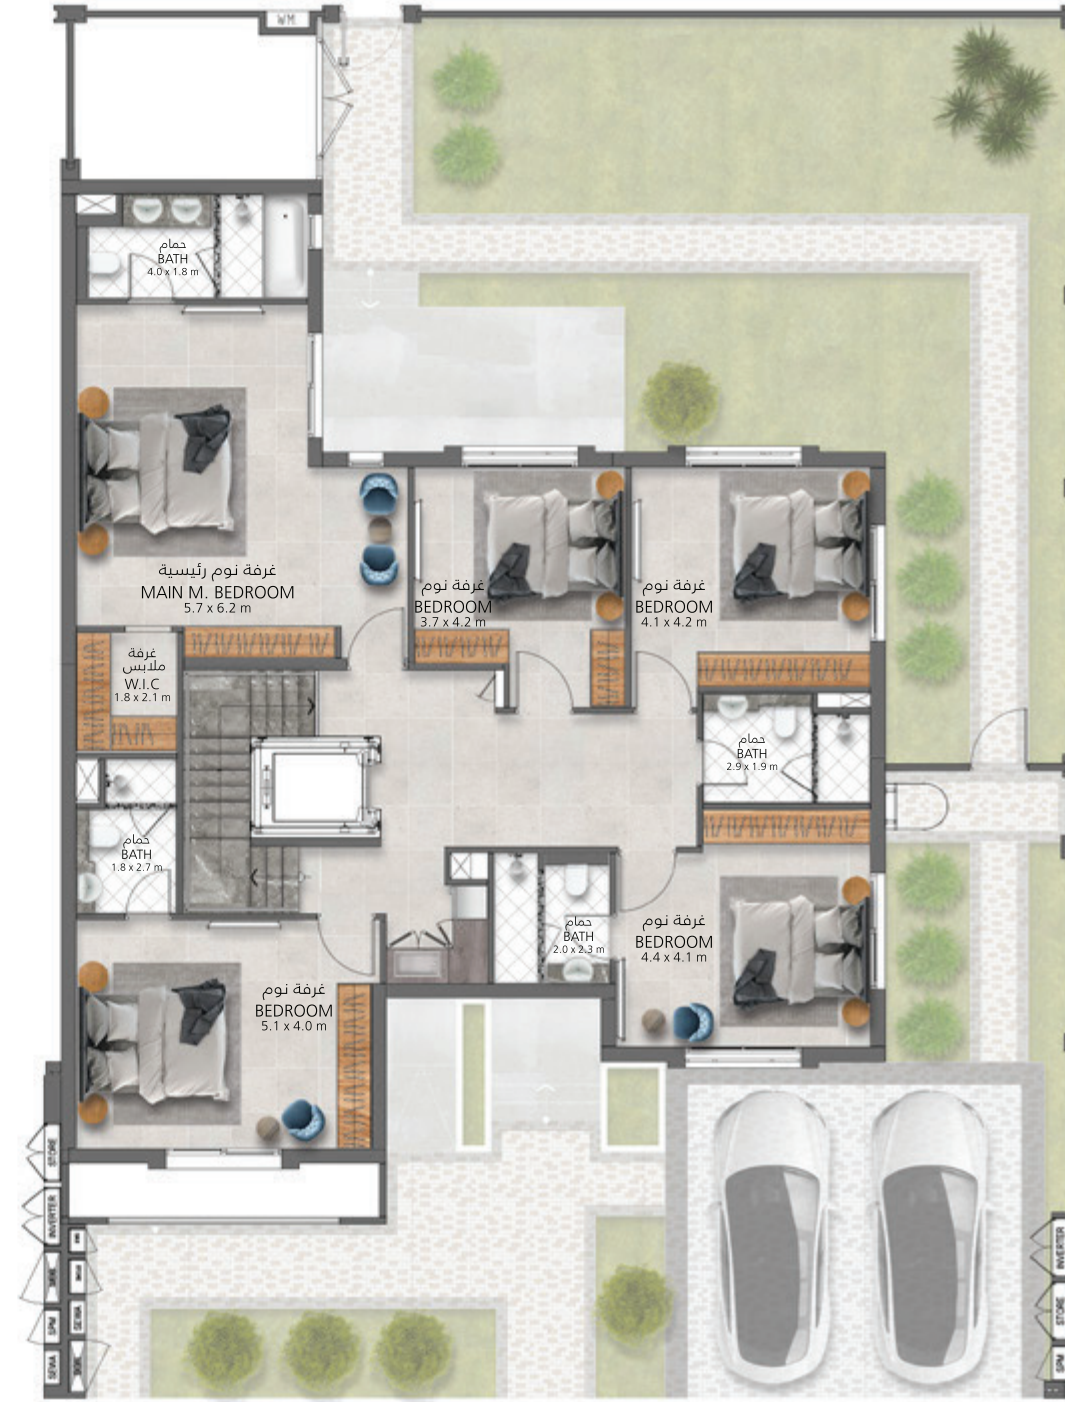

# فيلا 5 غرف نوم الطراز D وحدة جانبية

## 5 Bedroom Villa Type D End Unit

الطابق الأرضي  
Ground Floor

الطابق الأول  
First Floor

**2**  
المرحلة  
Phase

**G-I**  
الطراز  
Cluster

**3,838**  
مساحة البناء ق.م.  
Villa Area sq.ft

**4,508**  
مساحة الأرض ق.م.  
Plot Area sq.ft