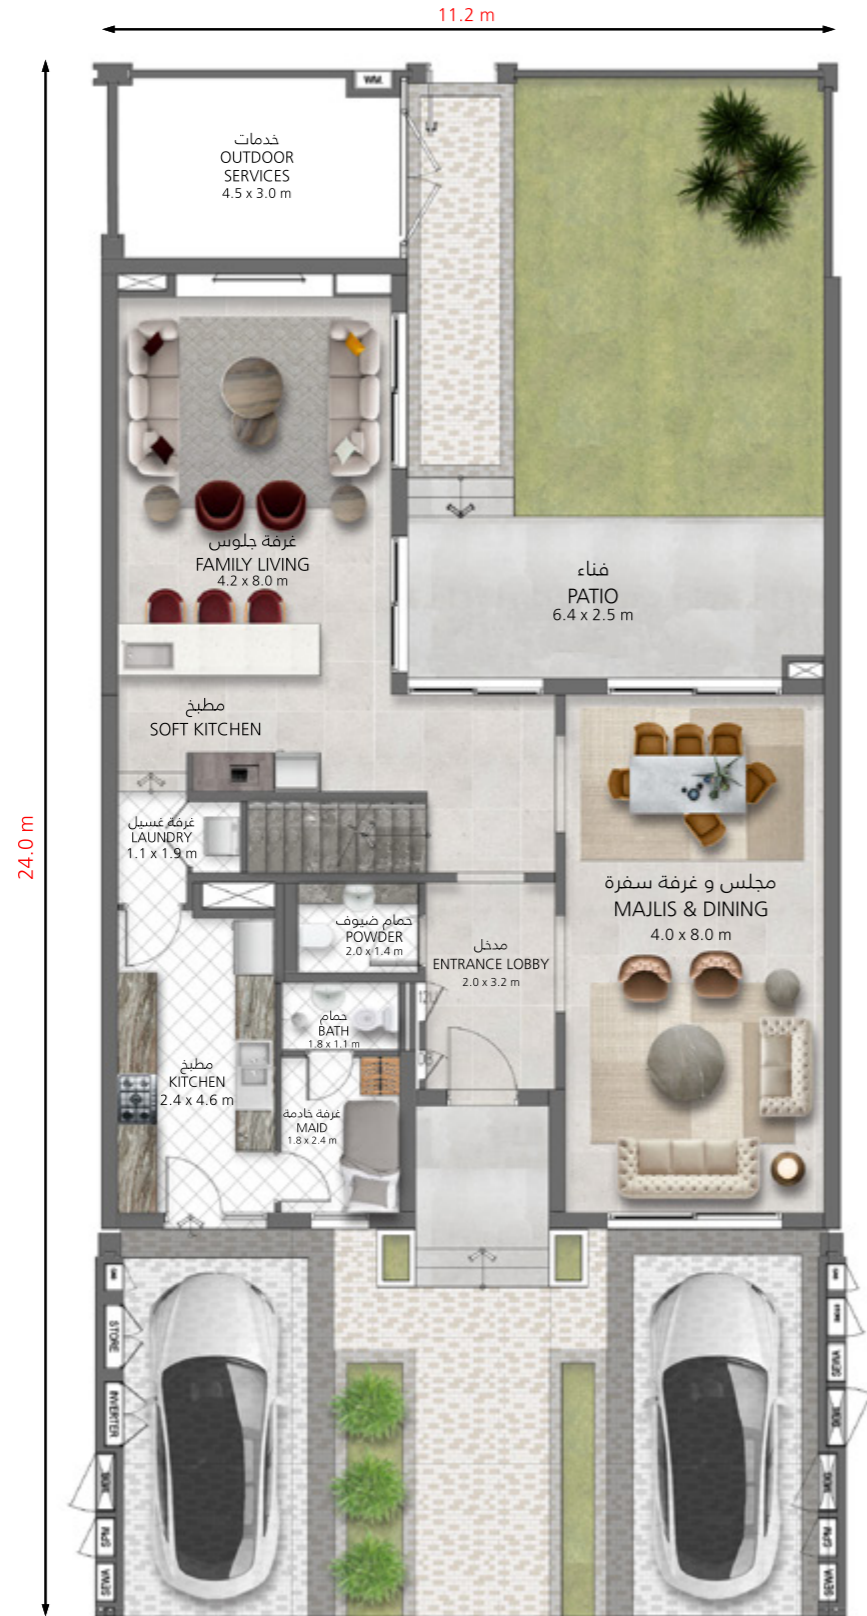

فيلا 4 غرف نوم الطراز CP وحدة وسطية 4 Bedroom Villa Type CP Mid Unit

الطابق الأرضي
Ground Floor

الطابق الأول
First Floor

3

المرحلة
Phase

L-N

الطراز
Cluster

2,750

مساحة البناء ق.م.
Villa Area sq.ft

2,882

مساحة الأرض ق.م.
Plot Area sq.ft

6,801

الأقساط البنكية
Est. Mortgage
Payment

19,371

التوفير السنوي
Sustainability
Savings

AED 1,990,000