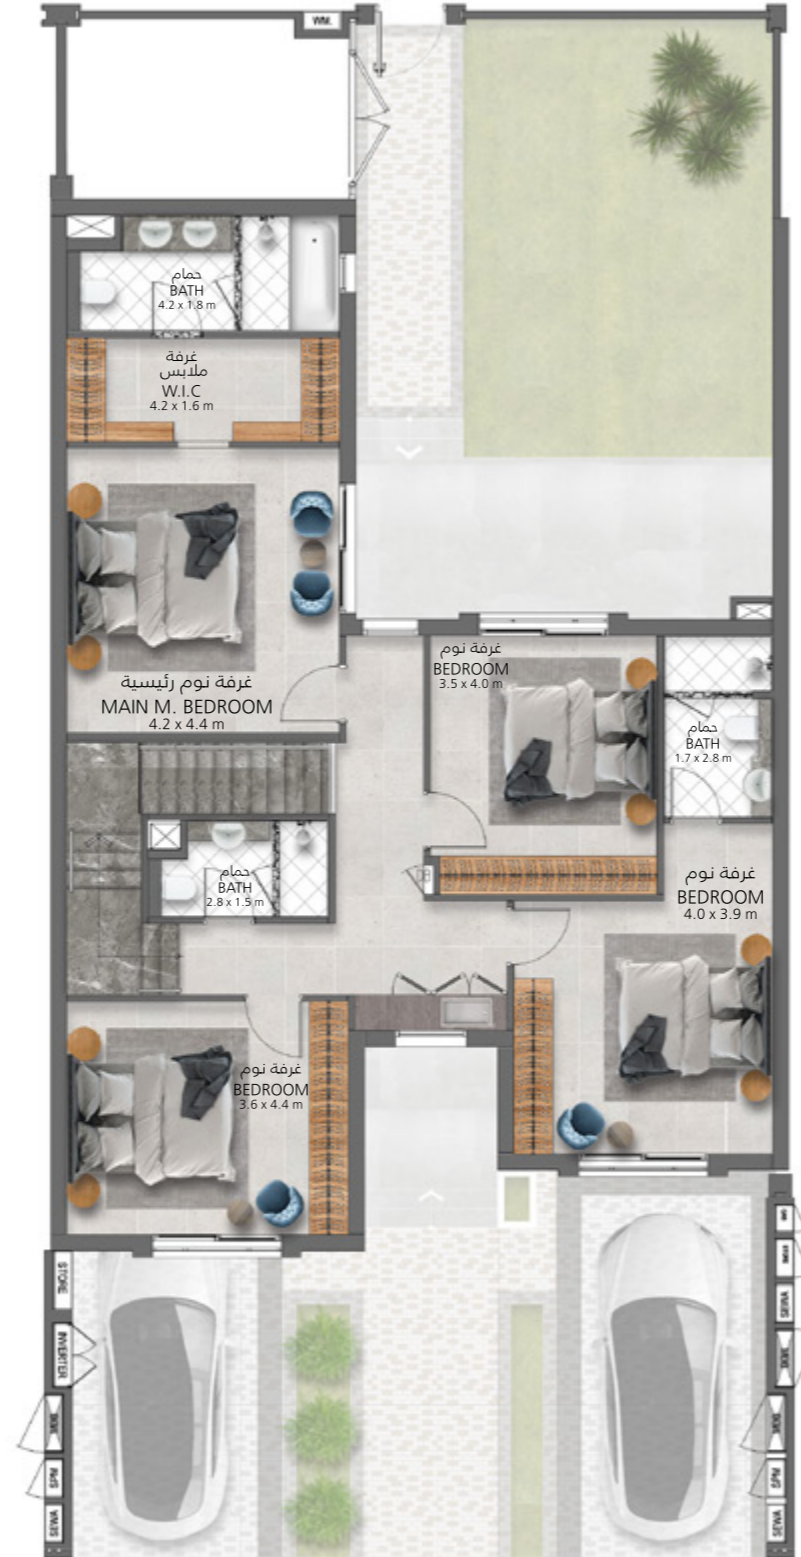

فيلا 4 غرف نوم الطراز CP وحدة وسطية 4 Bedroom Villa Type CP Mid Unit

الطابق الأرضي
Ground Floor

الطابق الأول
First Floor

3

المرحلة
Phase

L-N

الطراز
Cluster

2,750

مساحة البناء ق.م.
Villa Area sq.ft

2,882

مساحة الأرض ق.م.
Plot Area sq.ft

6,801

الأقساط البنكية
Est. Mortgage
Payment

19,371

التوفير السنوي
Sustainability
Savings

AED 1,990,000