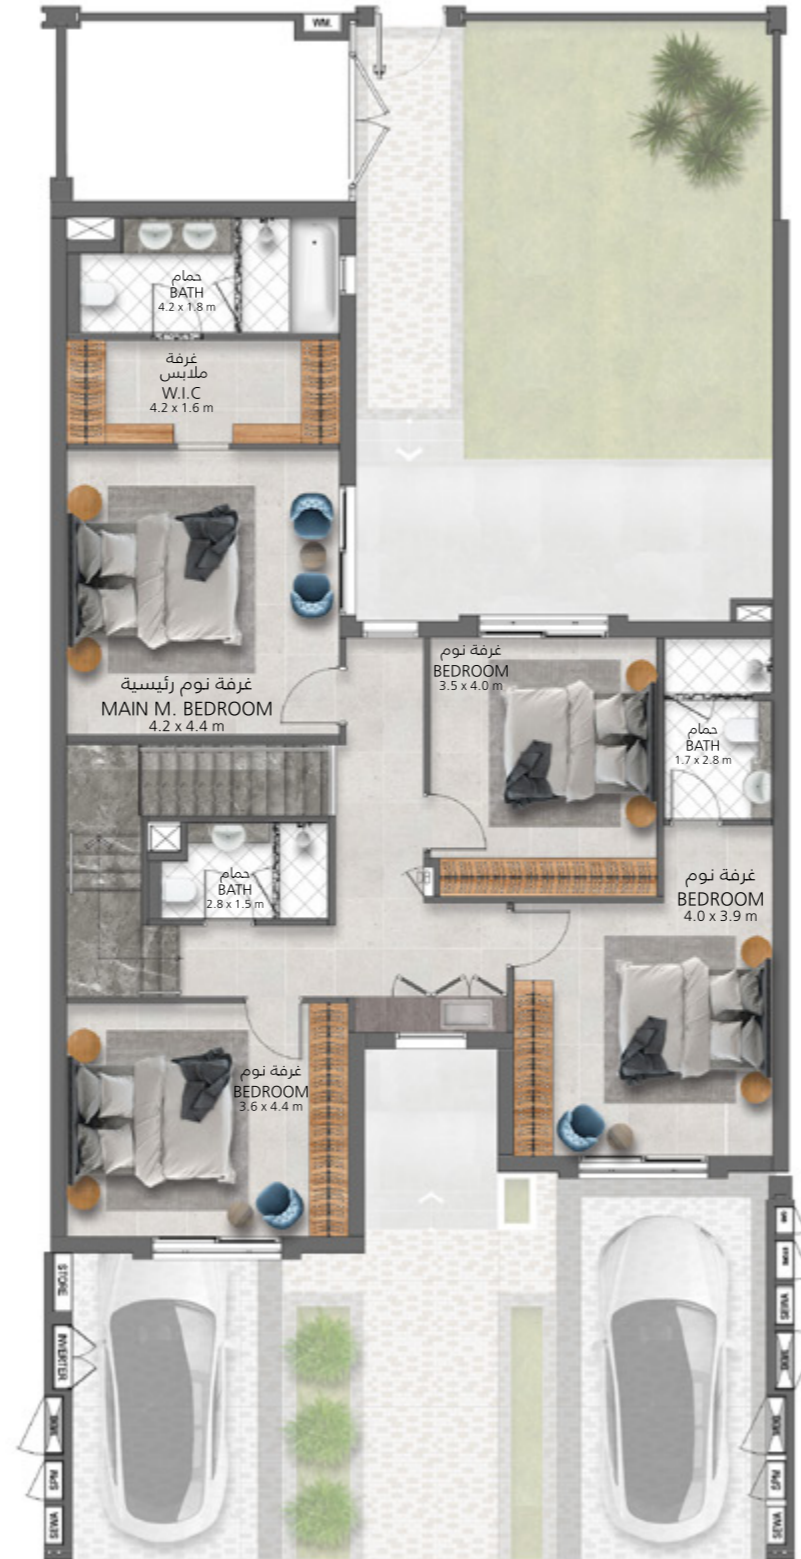

فيلا 4 غرف نوم الطراز CP وحدة وسطية 4 Bedroom Villa Type CP Mid Unit

الطابق الأرضي
Ground Floor

الطابق الأول
First Floor

3

المرحلة
Phase

L-N

الطراز
Cluster

2,750

مساحة البناء ق.م
Villa Area sq.ft

2,882

مساحة الأرض ق.م
Plot Area sq.ft

6,801

الأقساط البنكية
Est. Mortgage
Payment

19,371

التوفير السنوي
Sustainability
Savings

AED 1,910,000