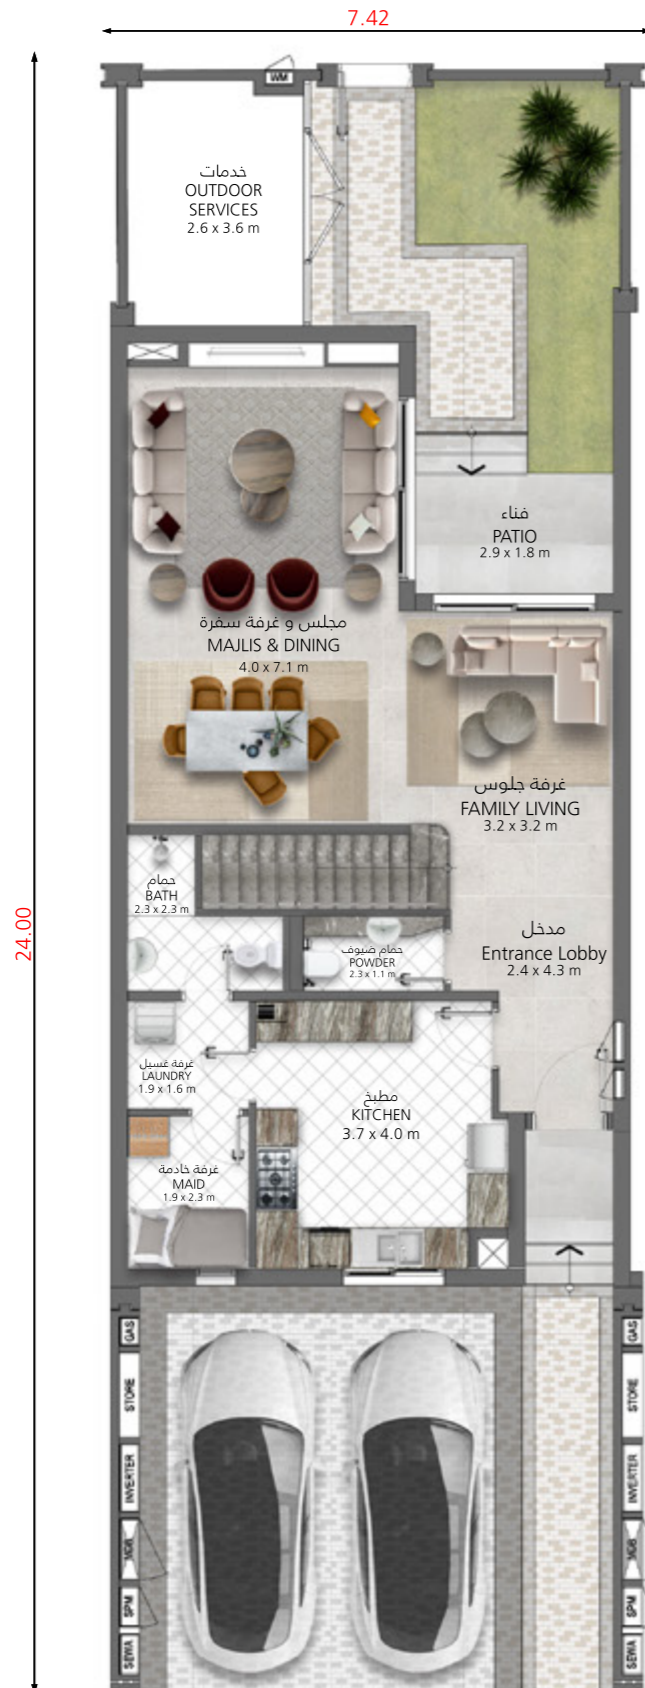

فيلا 3 غرف نوم الطراز C وحدة وسطية

3 Bedroom Villa Type C Mid Unit

الطابق الأرضي
Ground Floor

الطابق الأول
First Floor

3
المرحلة
Phase

K-M-O
الطراز
Cluster

2,013
مساحة البناء ق.م
Villa Area sq.ft

1,917
مساحة الأرض ق.م
Plot Area sq.ft