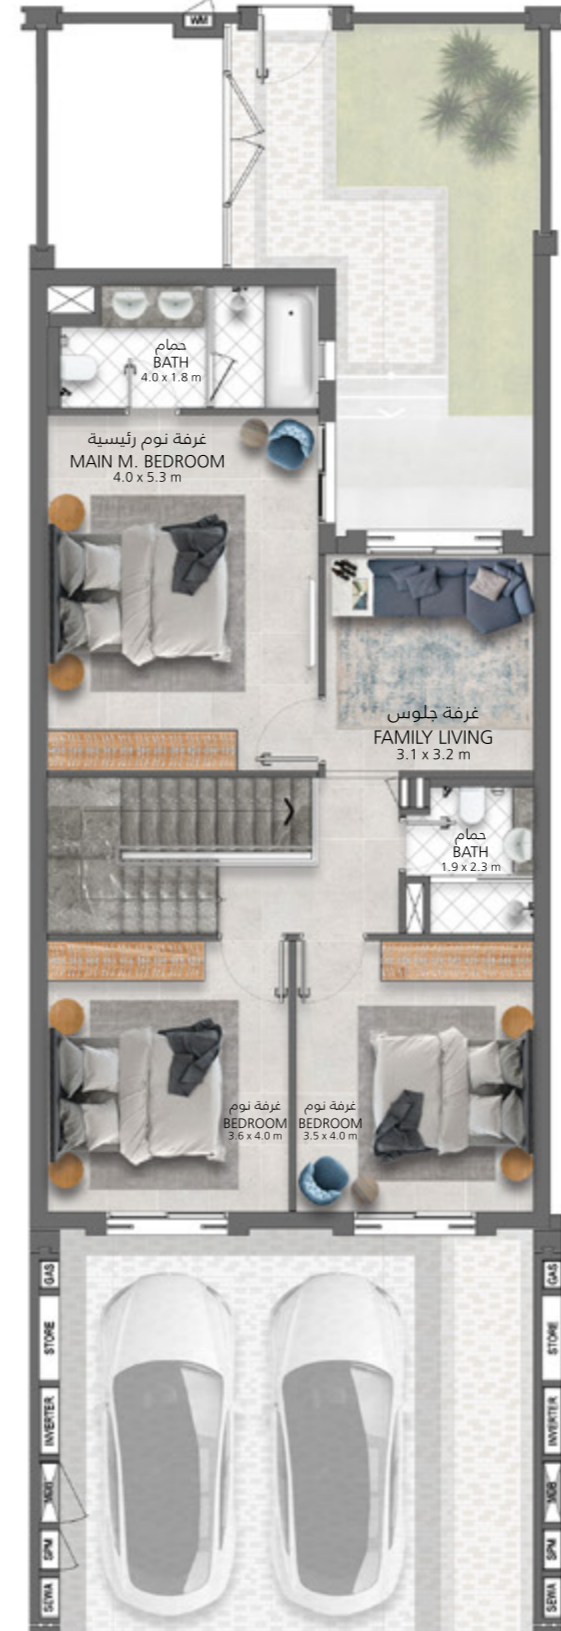

فيلا 3 غرف نوم الطراز C وحدة وسطية

3 Bedroom Villa Type C Mid Unit

الطابق الأرضي
Ground Floor

الطابق الأول
First Floor

3
المرحلة
Phase

K-M-O
الطراز
Cluster

2,013
مساحة البناء ق.م
Villa Area sq.ft

1,917
مساحة الأرض ق.م
Plot Area sq.ft