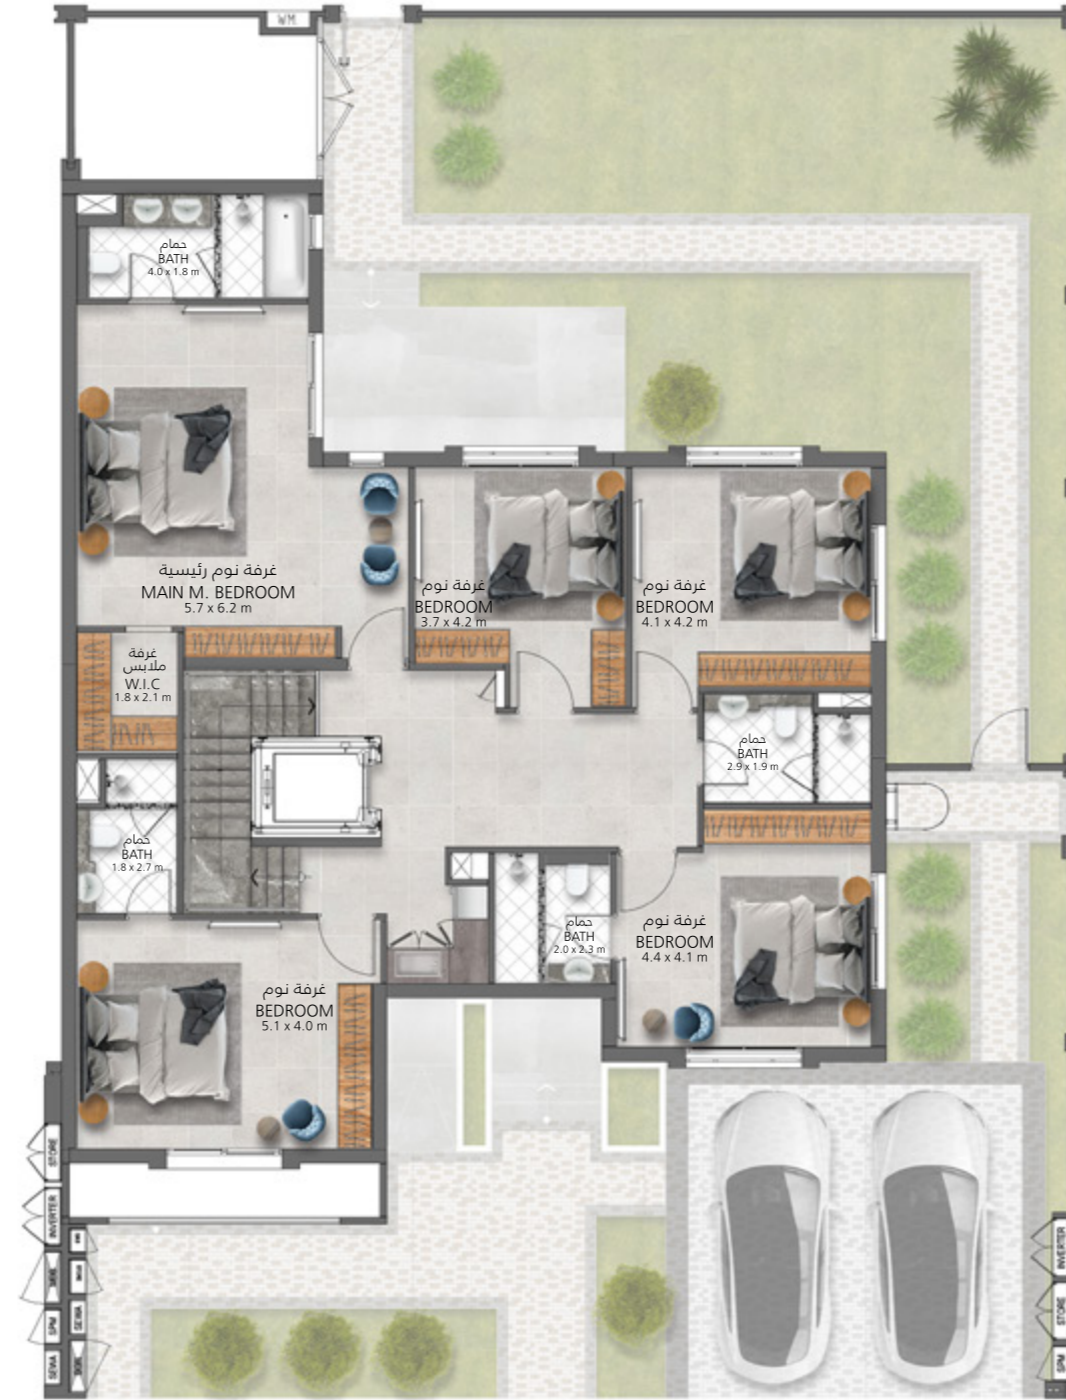

فيلا 5 غرف نوم الطراز D وحدة جانبية

5 Bedroom Villa Type D End Unit

الطابق الأرضي
Ground Floor

الطابق الأول
First Floor

2

المرحلة
Phase

G-I

الطراز
Cluster

3,838

مساحة البناء ق.م
Villa Area sq.ft

4,508

مساحة الأرض ق.م
Plot Area sq.ft

9,779

الاقساط البنكية
Est. Mortgage
Payment

26,770

التوفير السنوي
Sustainability
Savings