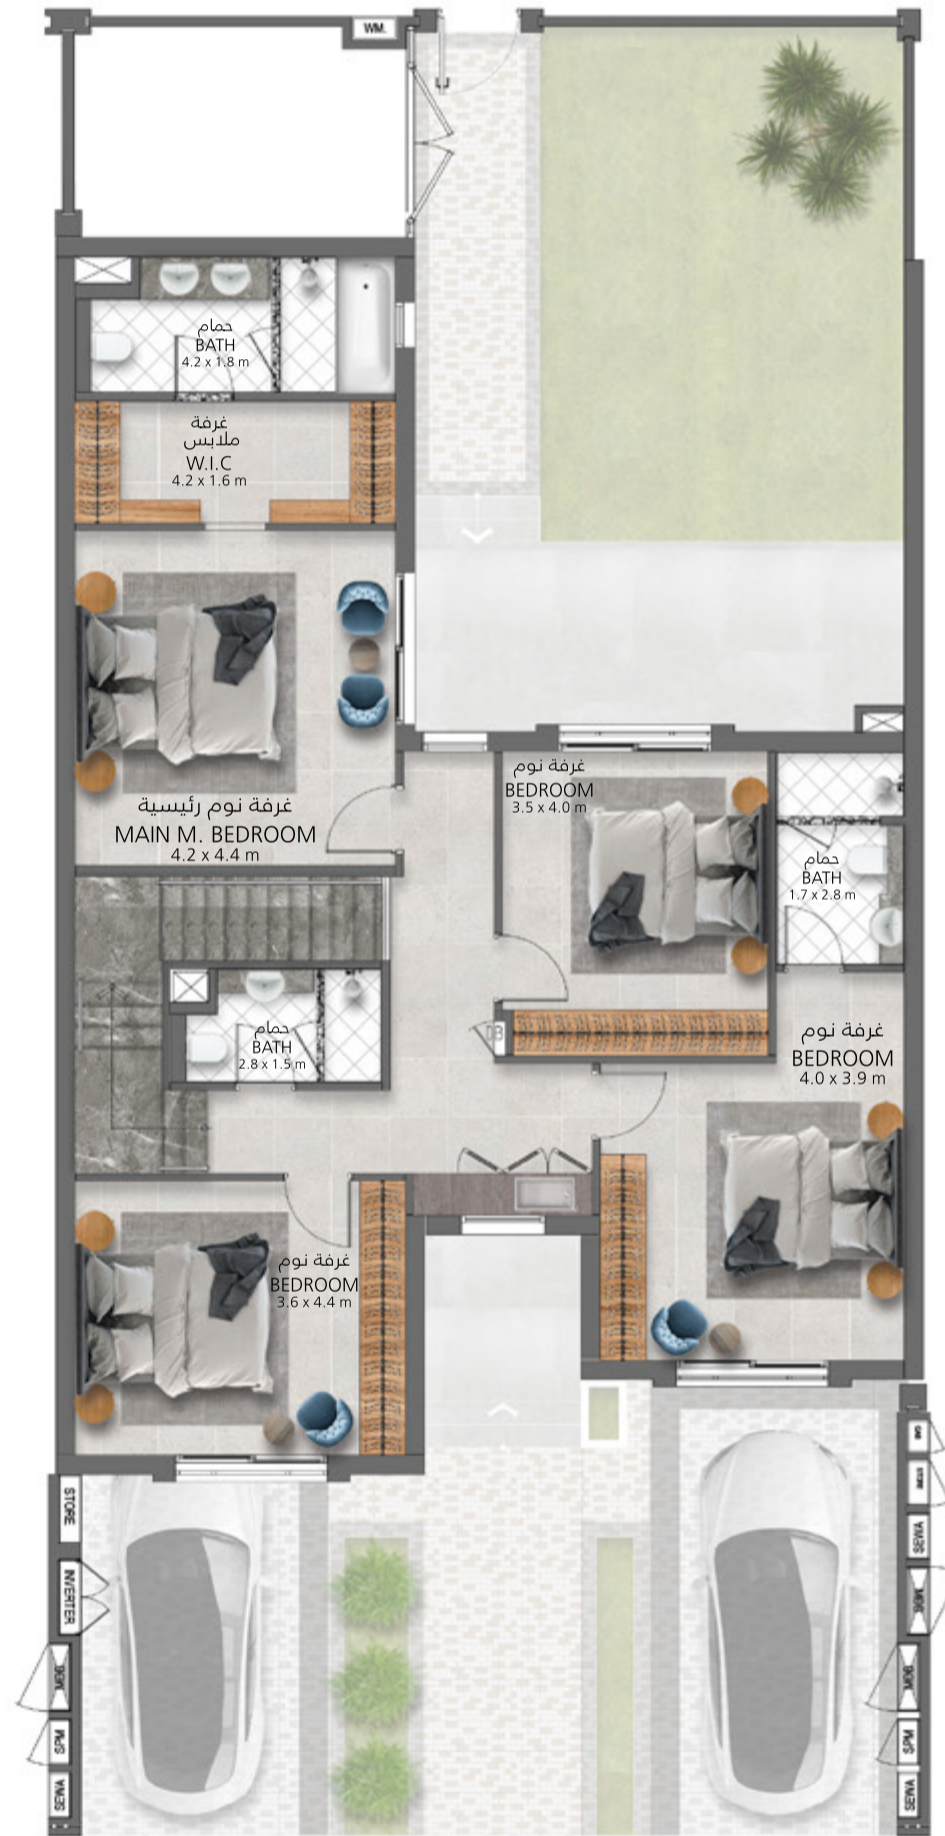

فيلا 4 غرف نوم الطراز CP وحدة وسطية

4 Bedroom Villa Type CP Mid Unit

الطابق الأرضي
Ground Floor

الطابق الأول
First Floor

G & I
الطراز
Cluster

1 - 2 - 3
مجمع
Block

2,750
مساحة البناء ق.م.
Villa Area sq.ft

2,882
مساحة الأرض ق.م.
Plot Area sq.ft