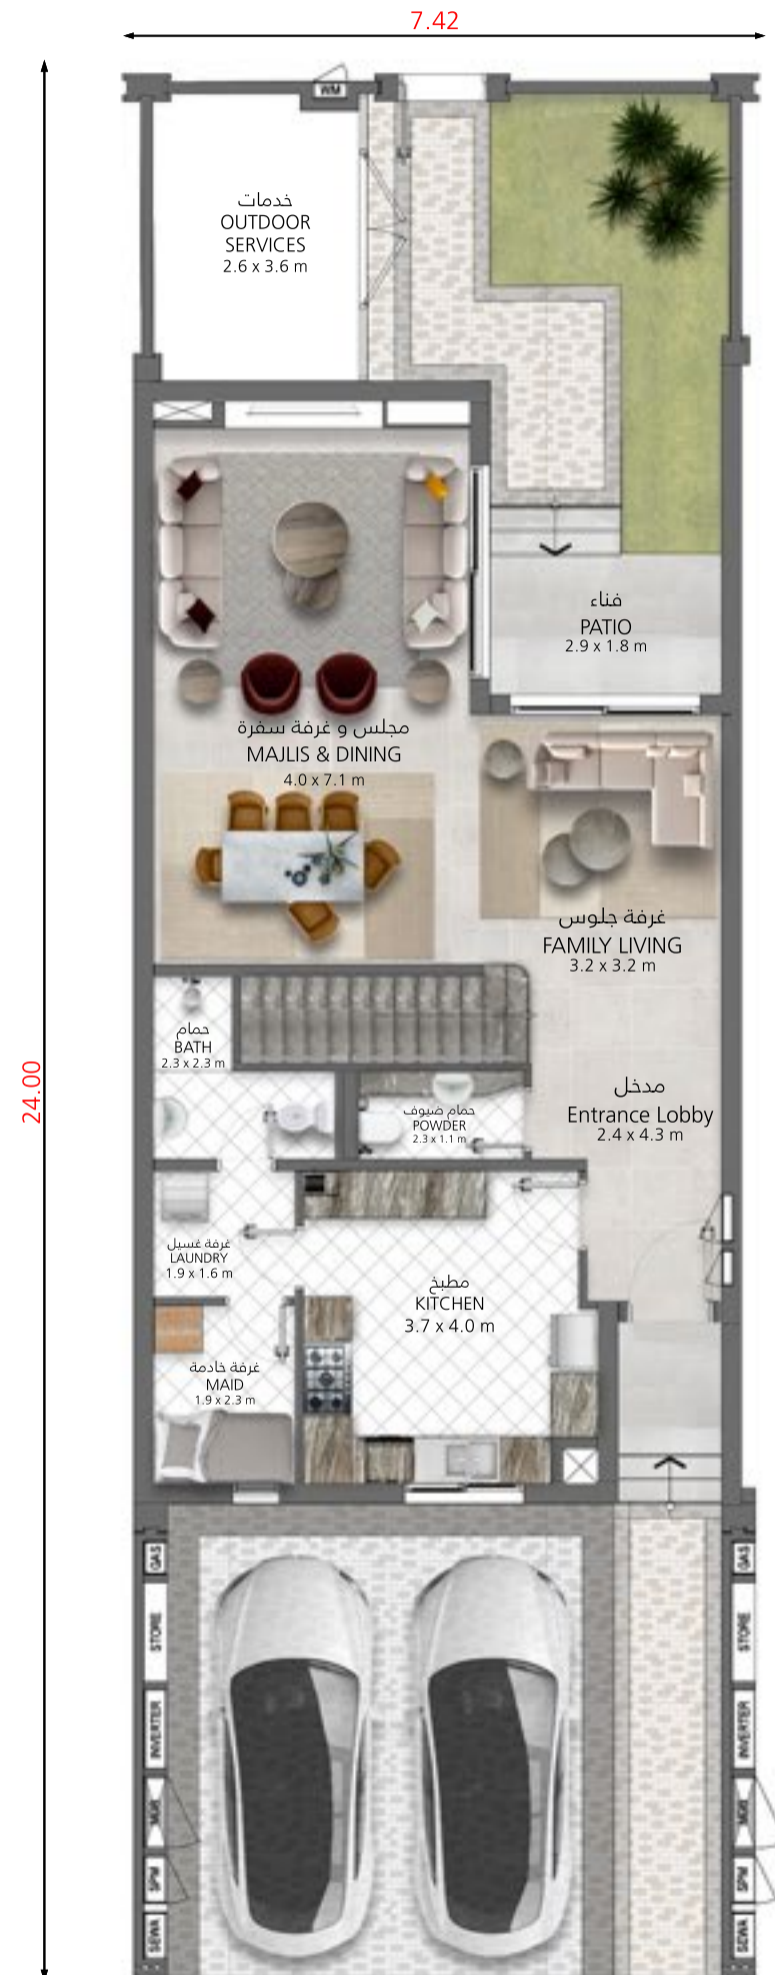

فيلا 3 غرف نوم الطراز C وحدة وسطية

3 Bedroom Villa Type C Mid Unit

الطابق الأرضي
Ground Floor

الطابق الأول
First Floor

F & H
الطراز
Cluster

1 - 2
مجمع
Block

2,002
مساحة البناء ق.م.
Villa Area sq.ft

1,917
مساحة الأرض ق.م.
Plot Area sq.ft