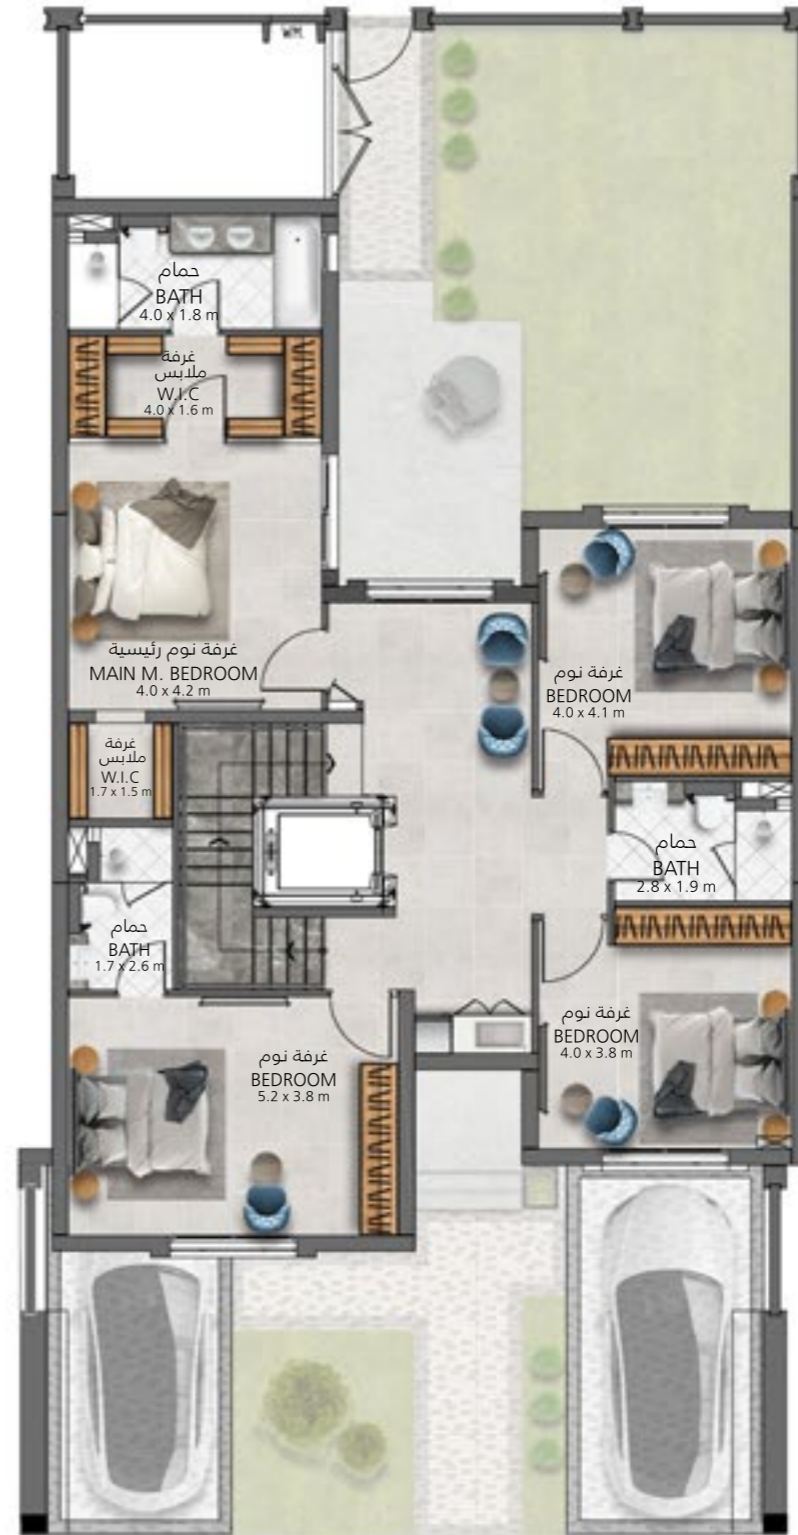

# فيلا 4 غرف نوم الطراز D وحدة وسطية 4 Bedroom Villa Type D Mid Unit

الطابق الأرضي  
Ground Floor

الطابق الأول  
First Floor

**D**  
وحدة وسطية  
Mid Unit

**4**  
غرف نوم  
Bedrooms

**3,000**  
مساحة البناء ق.م  
Villa Area sq.ft