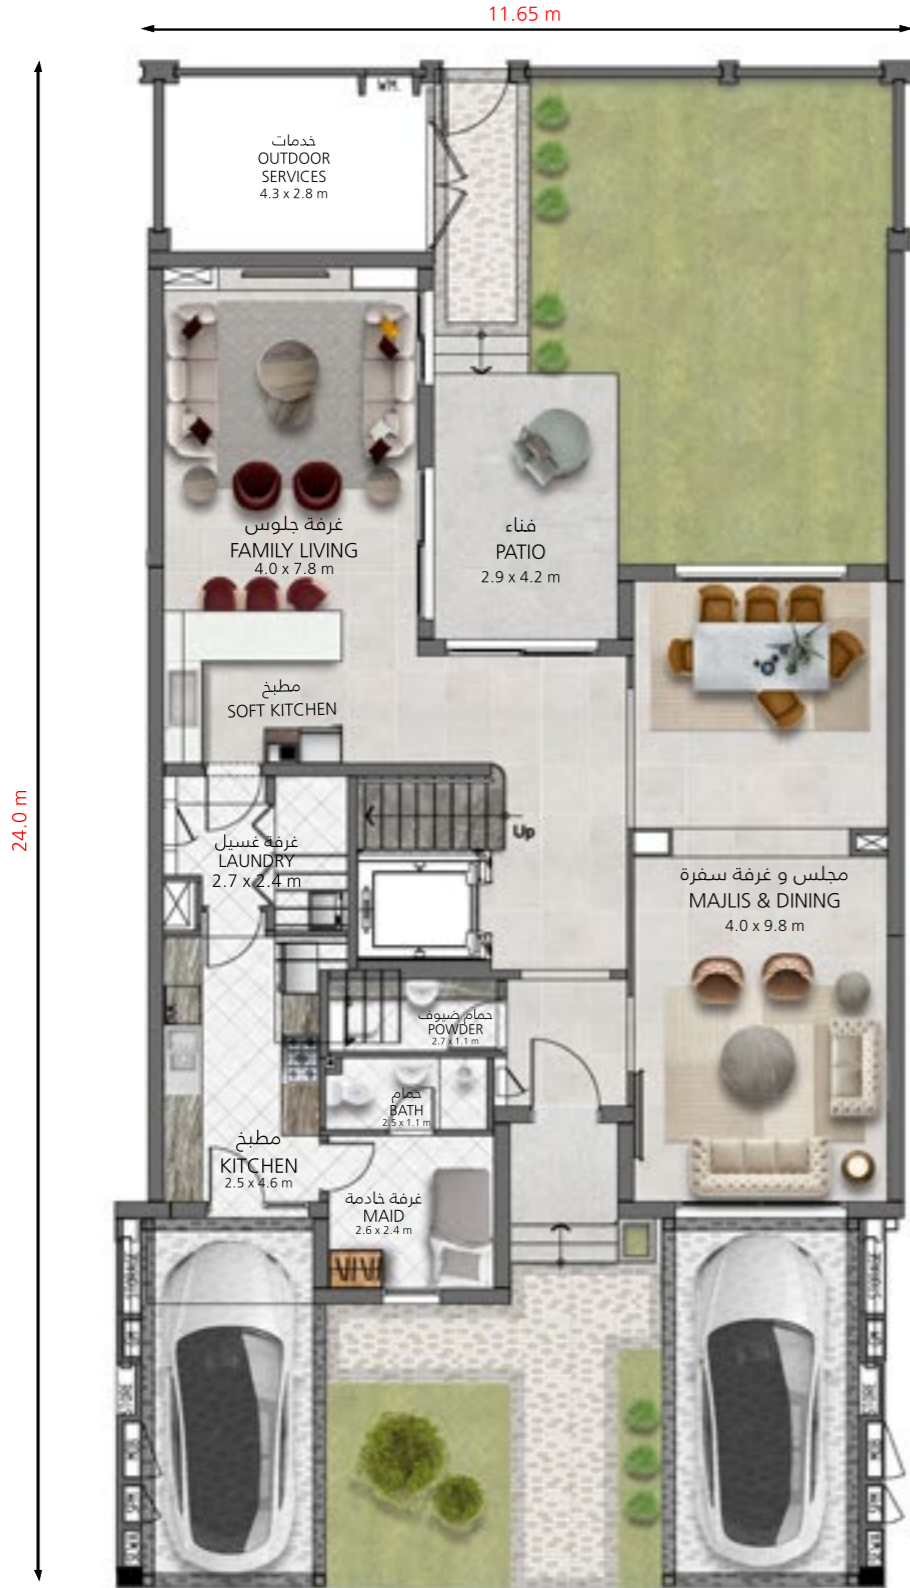

# فيلا 4 غرف نوم الطراز D وحدة وسطية 4 Bedroom Villa Type D Mid Unit

الطابق الأرضي  
Ground Floor

الطابق الأول  
First Floor

**D**  
وحدة وسطية  
Mid Unit

**4**  
غرف نوم  
Bedrooms

**3,000**  
مساحة البناء ق.م  
Villa Area sq.ft