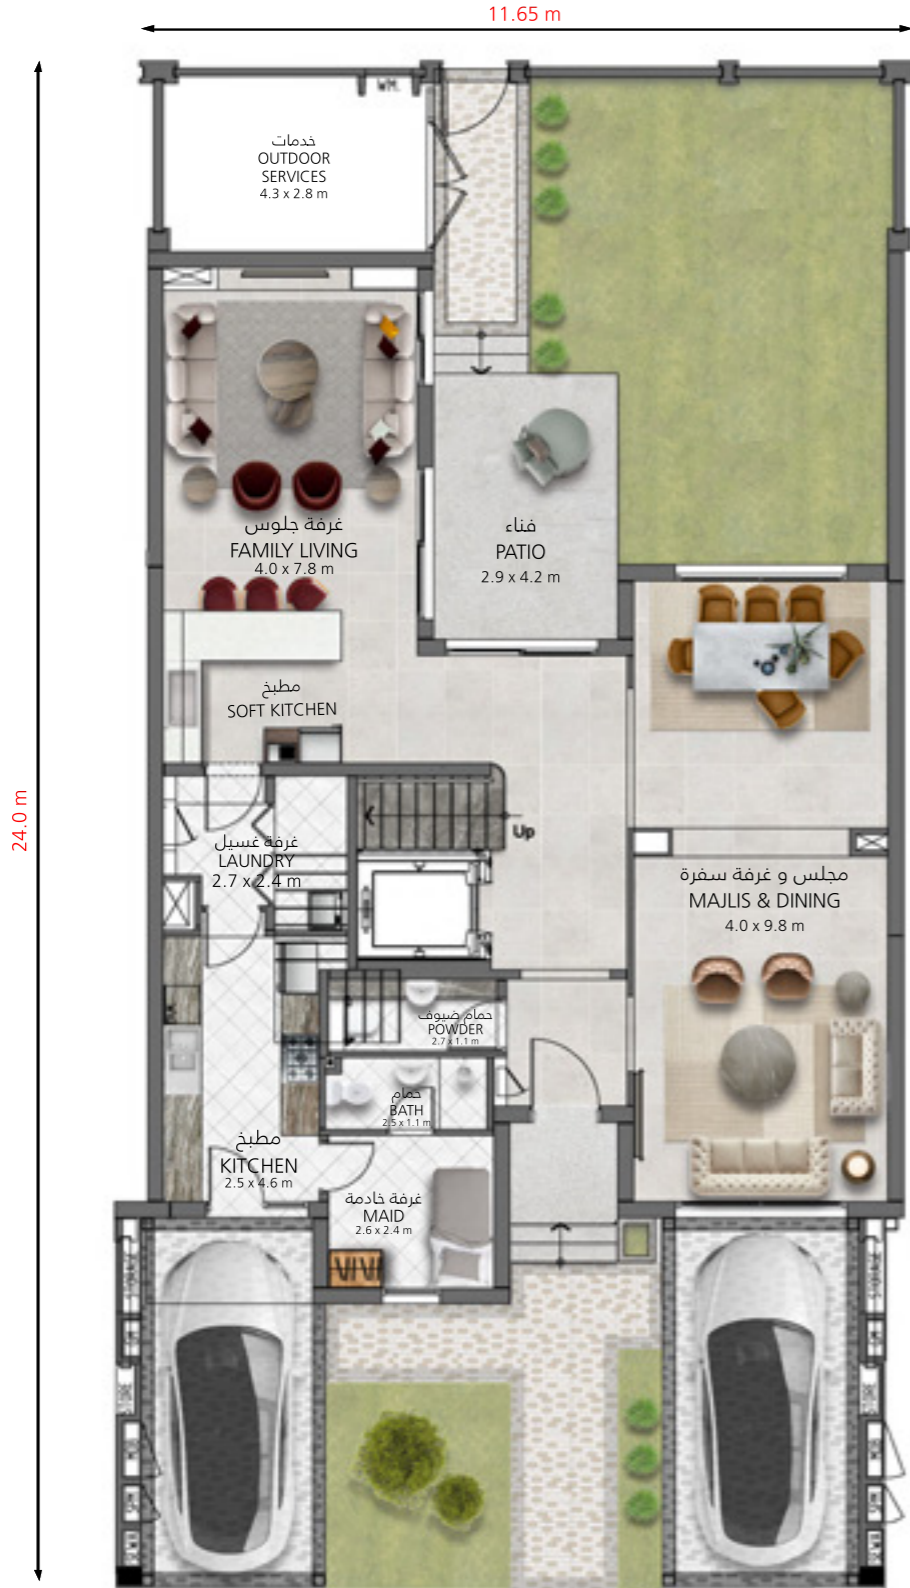

MAIN ROAD

GREEN SPINE

فيلا 4 غرف نوم الطراز D وحدة وسطية 4 Bedroom Villa Type D Mid Unit

الطابق الأرضي
Ground Floor

الطابق الأول
First Floor

- D** وحدة وسطية
Mid Unit
- 4** غرف نوم
Bedrooms
- 3,000** مساحة البناء ق.م
Villa Area sq.ft
- 3,000** مساحة الأرض ق.م
Plot Area sq.ft
- 23,400** التوفير السنوي
Sustainability Savings
- 7,572** الأقساط البنكية
Est. Mortgage Payment
- 2,110,000** السعر الإجمالي
Total Price