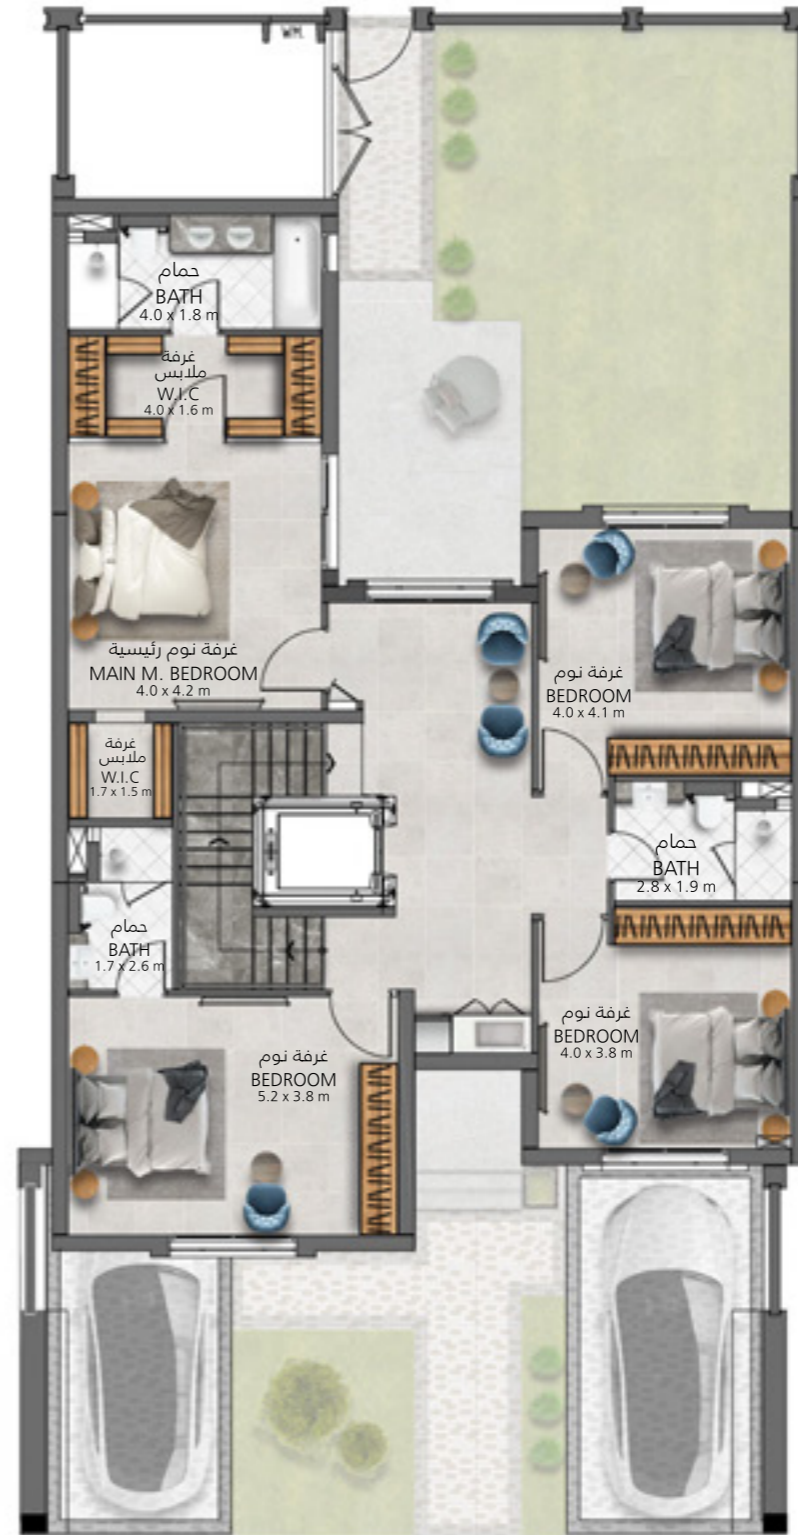

MAIN ROAD

GREEN SPINE

فيلا 4 غرف نوم الطراز D وحدة وسطية 4 Bedroom Villa Type D Mid Unit

الطابق الأرضي
Ground Floor

الطابق الأول
First Floor

- D** وحدة وسطية
Mid Unit
- 4** غرف نوم
Bedrooms
- 3,000** مساحة البناء ق.م
Villa Area sq.ft
- 3,000** مساحة الأرض ق.م
Plot Area sq.ft
- 23,400** التوفير السنوي
Sustainability Savings
- 7,572** الأقساط البنكية
Est. Mortgage Payment
- 2,110,000** السعر الإجمالي
Total Price