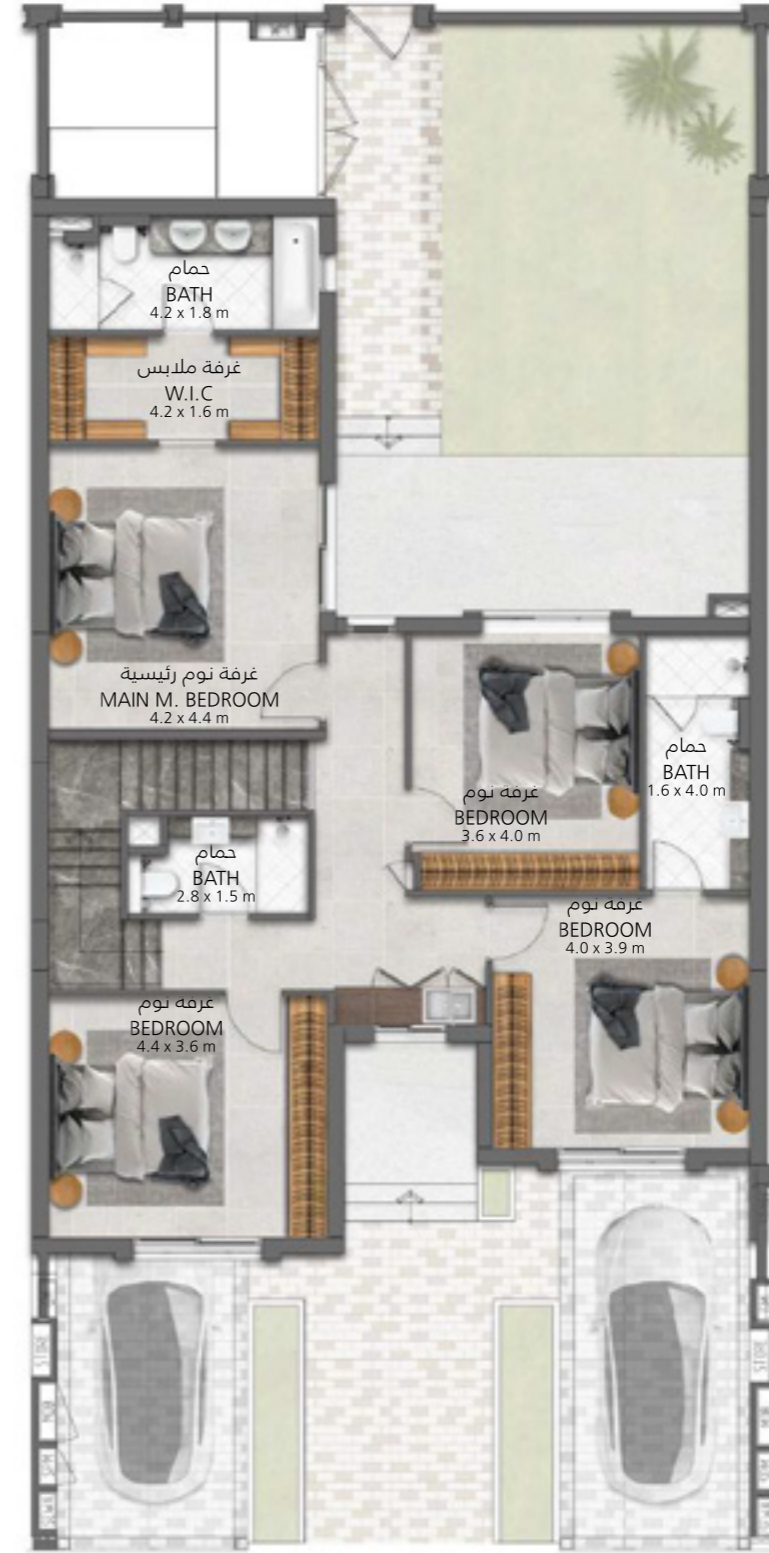

فيلا 4 غرف نوم الطراز CP وحدة وسطية

4 Bedroom Villa Type CP Mid Unit

الطابق الأرضي
Ground Floor

الطابق الأول
First Floor

CP
وحدة وسطية
Mid Unit

4
غرف نوم
Bedrooms

2,750
مساحة البناء ق.م
Villa Area sq.ft

2,882
مساحة الأرض ق.م
Plot Area sq.ft