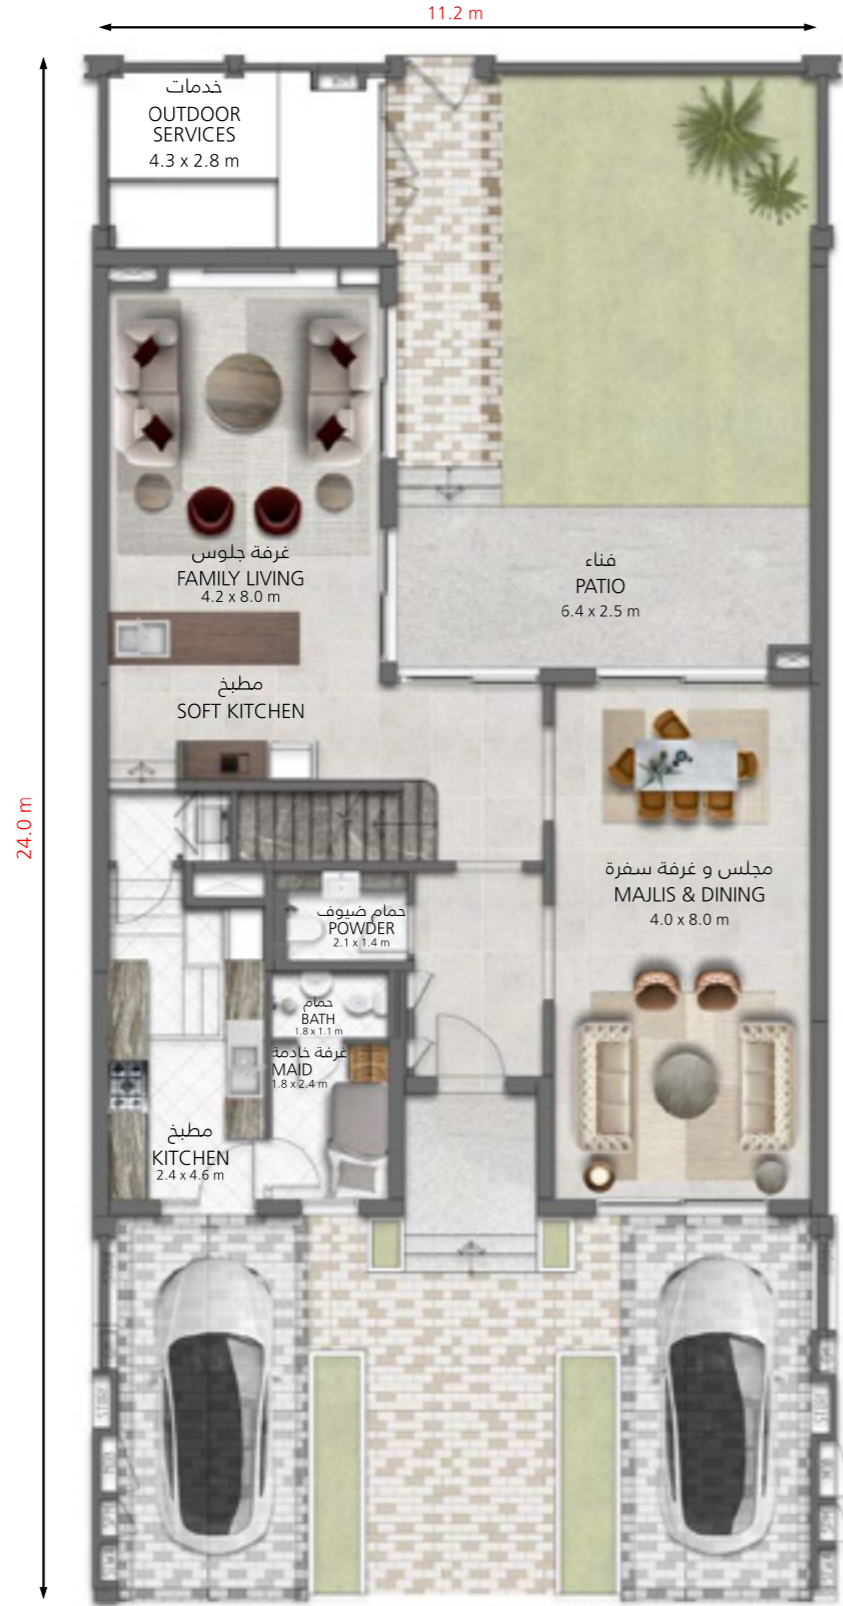

فيلا 4 غرف نوم الطراز CP وحدة وسطية

4 Bedroom Villa Type CP Mid Unit

الطابق الأرضي
Ground Floor

الطابق الأول
First Floor

CP
وحدة وسطية
Mid Unit

4
غرف نوم
Bedrooms

2,750
مساحة البناء ق.م
Villa Area sq.ft

2,882
مساحة الأرض ق.م
Plot Area sq.ft