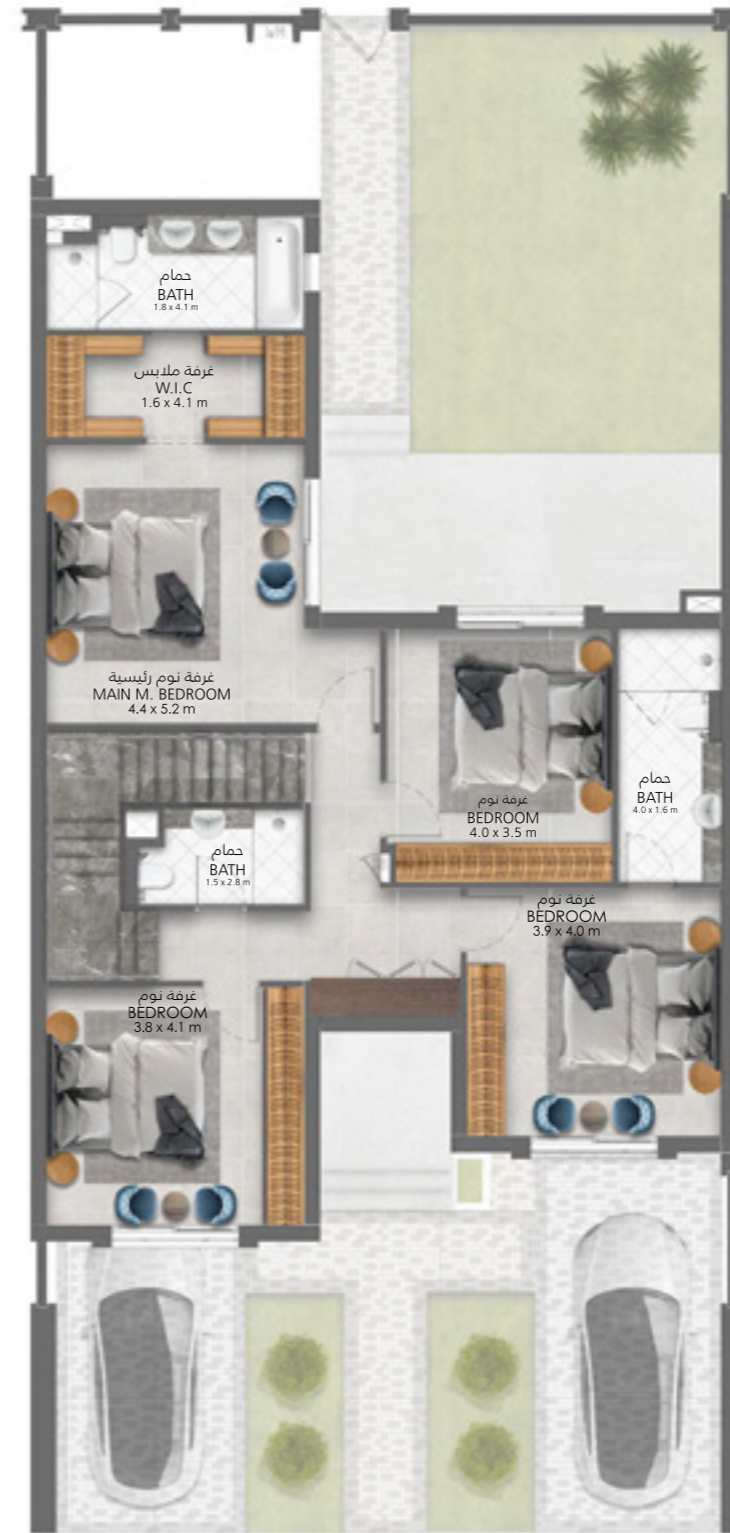

MAIN ROAD

GREEN SPINE

فيلا 4 غرف نوم الطراز C وحدة وسطية

4 Bedroom Villa Type C Mid Unit

الطابق الأرضي
Ground Floor

الطابق الأول
First Floor

- C** وحدة وسطية
Mid Unit
- 4** غرف نوم
Bedrooms
- 2,650** مساحة البناء ق.م
Villa Area sq.ft
- 2,800** مساحة الأرض ق.م
Plot Area sq.ft
- 20,670** التوفير السنوي
Sustainability Savings
- 6,667** الأقساط البنكية
Est. Mortgage Payment
- 1,857,876** السعر الإجمالي
Total Price